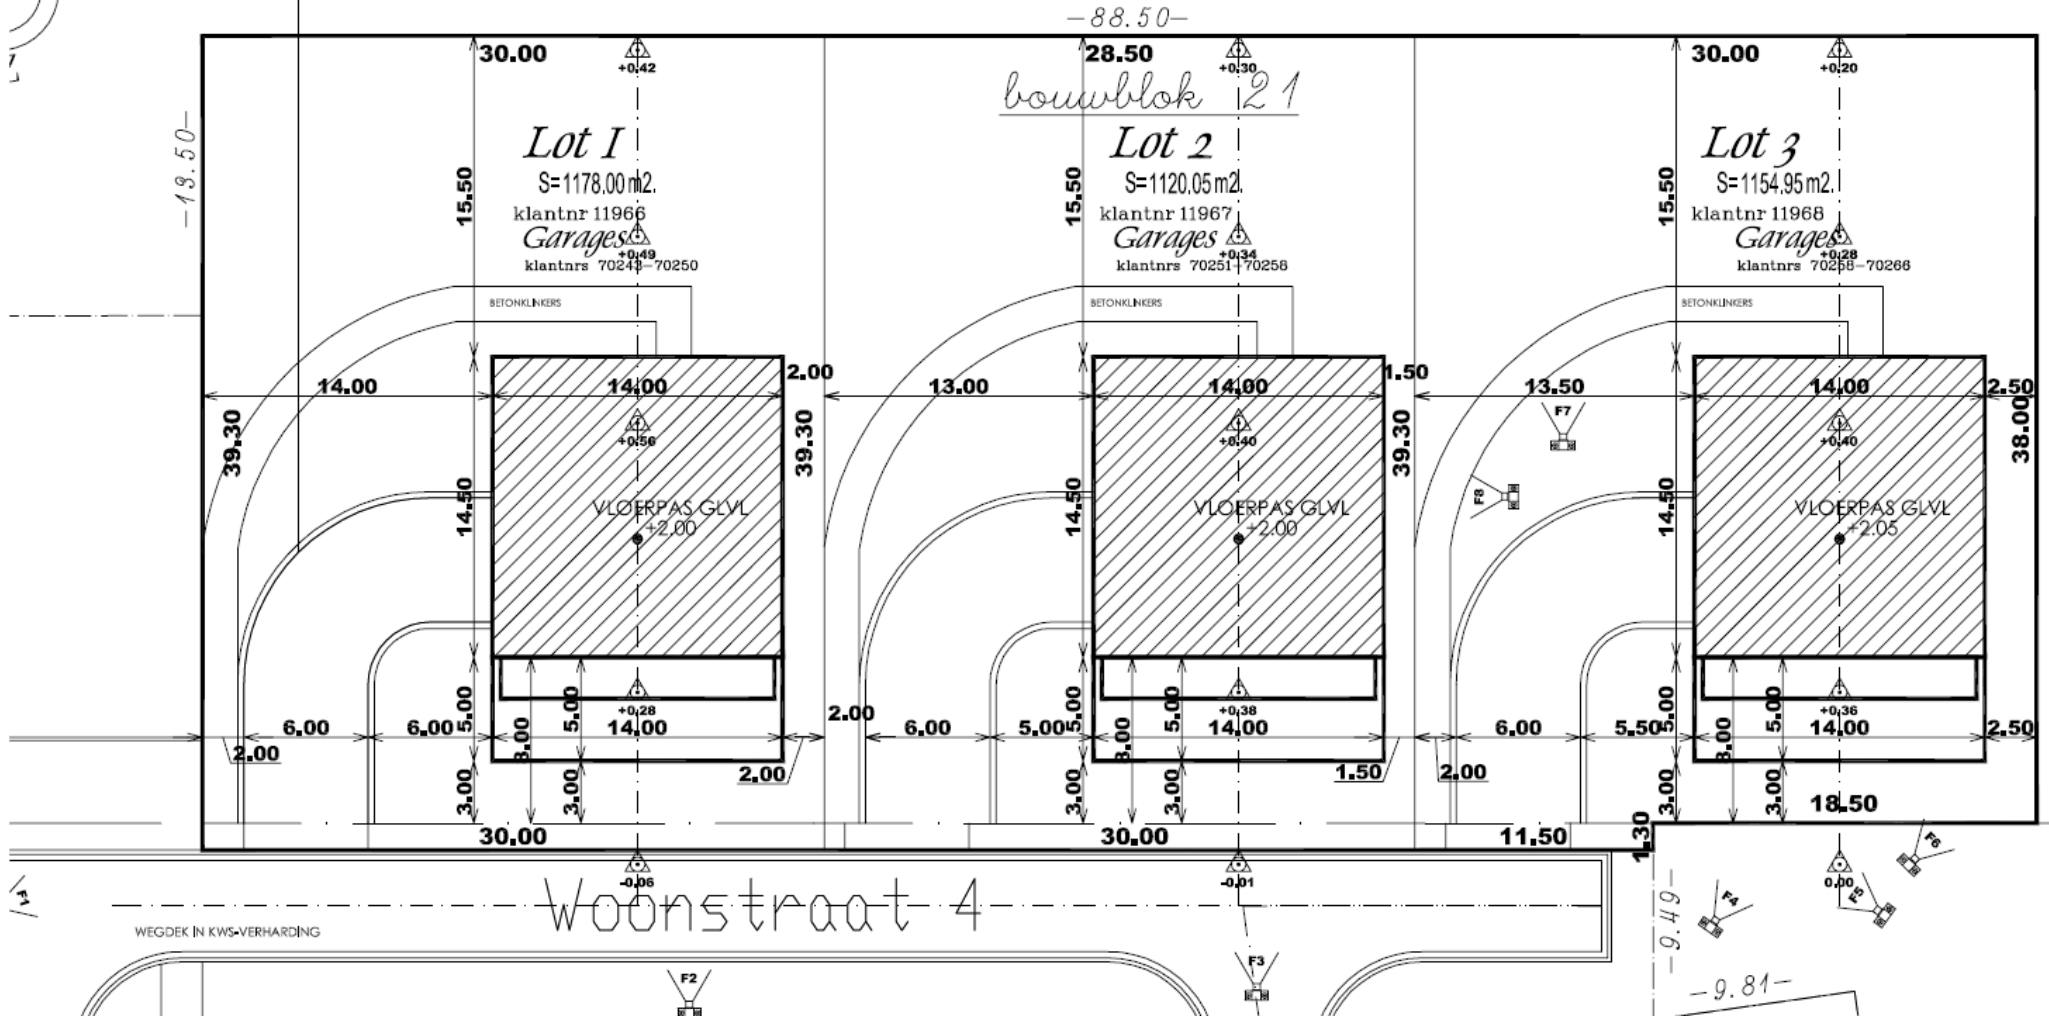

Inplantingsplan

1/250

Achtergevel
1/150

Zijgevel Links
1/150

Voorgevel
1/150

Zijgevel Rechts
1/150

ONTWERP

Bouwplaats : vk Het Geleeg lot 1
Gemeente : 2845 NIEL

Getekend door : AC
Datum : 27.06.05

A122
12767

A121
12766

A112
12765

A111
12764

A102
12763

A101
11966

1703