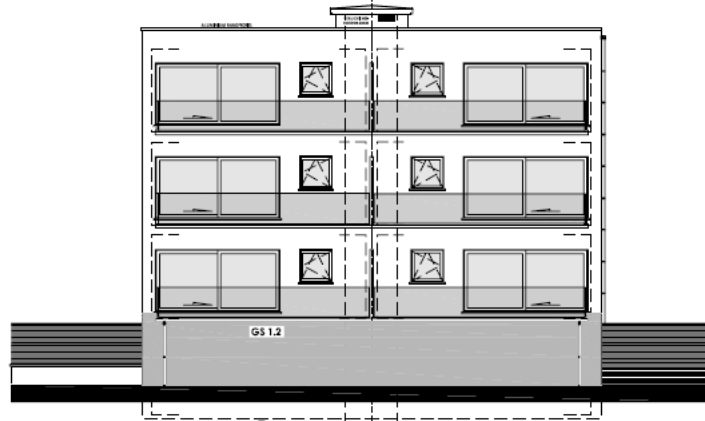

Inplantingsplan

1/250

Achtergevel
1/150

Zijgevel Links
1/150

Voorgevel
1/150

Zijgevel Rechts
1/150

ONTWERP

Bouwplaats : vk Het Geleeg lot 1
Gemeente : 2845 NIEL