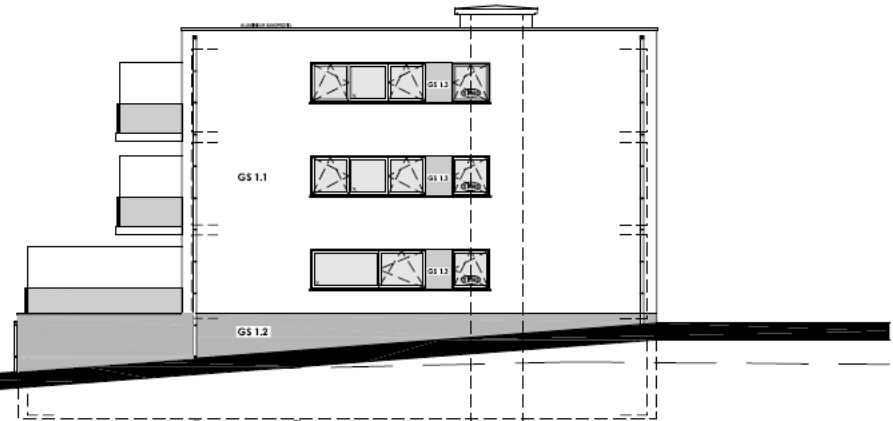

Inplantingsplan

1/250

Achtergevel
1/150

Zijgevel Links
1/150

Voorgevel
1/150

Zijgevel Rechts
1/150

ONTWERP

Bouwplaats : vk Het Geleeg lot 1
Gemeente : 2845 NIEL