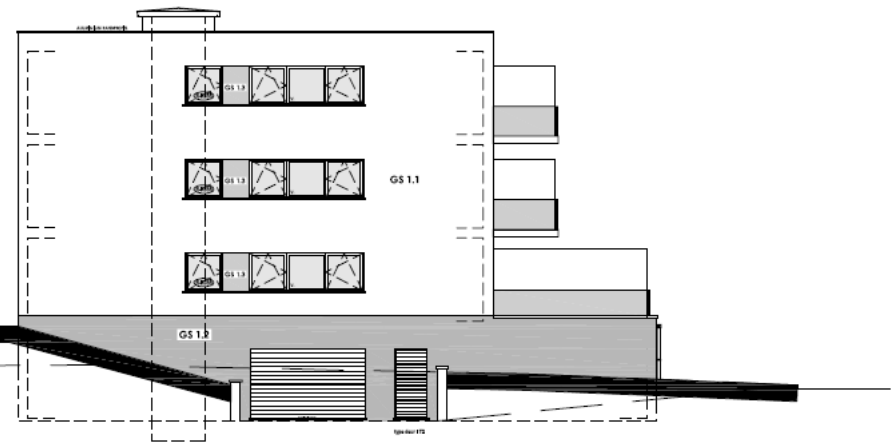

Inplantingsplan

1/250

Achtergevel
1/150

Zijgevel Links
1/150

Voorgevel
1/150

Zijgevel Rechts
1/150

ONTWERP

Bouwplaats : vk Het Geleeg lot 1
Gemeente : 2845 NIEL