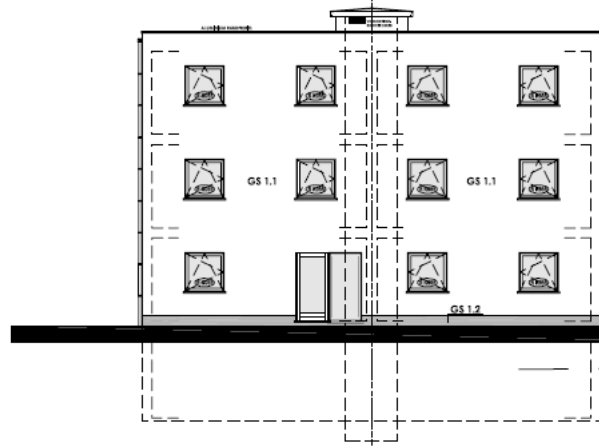

Inplantingsplan

1/250

Achtergevel
1/150

Zijgevel Links
1/150

Voorgevel
1/150

Zijgevel Rechts
1/150

ONTWERP

Bouwplaats : vk Het Geleeg lot 1
Gemeente : 2845 NIEL