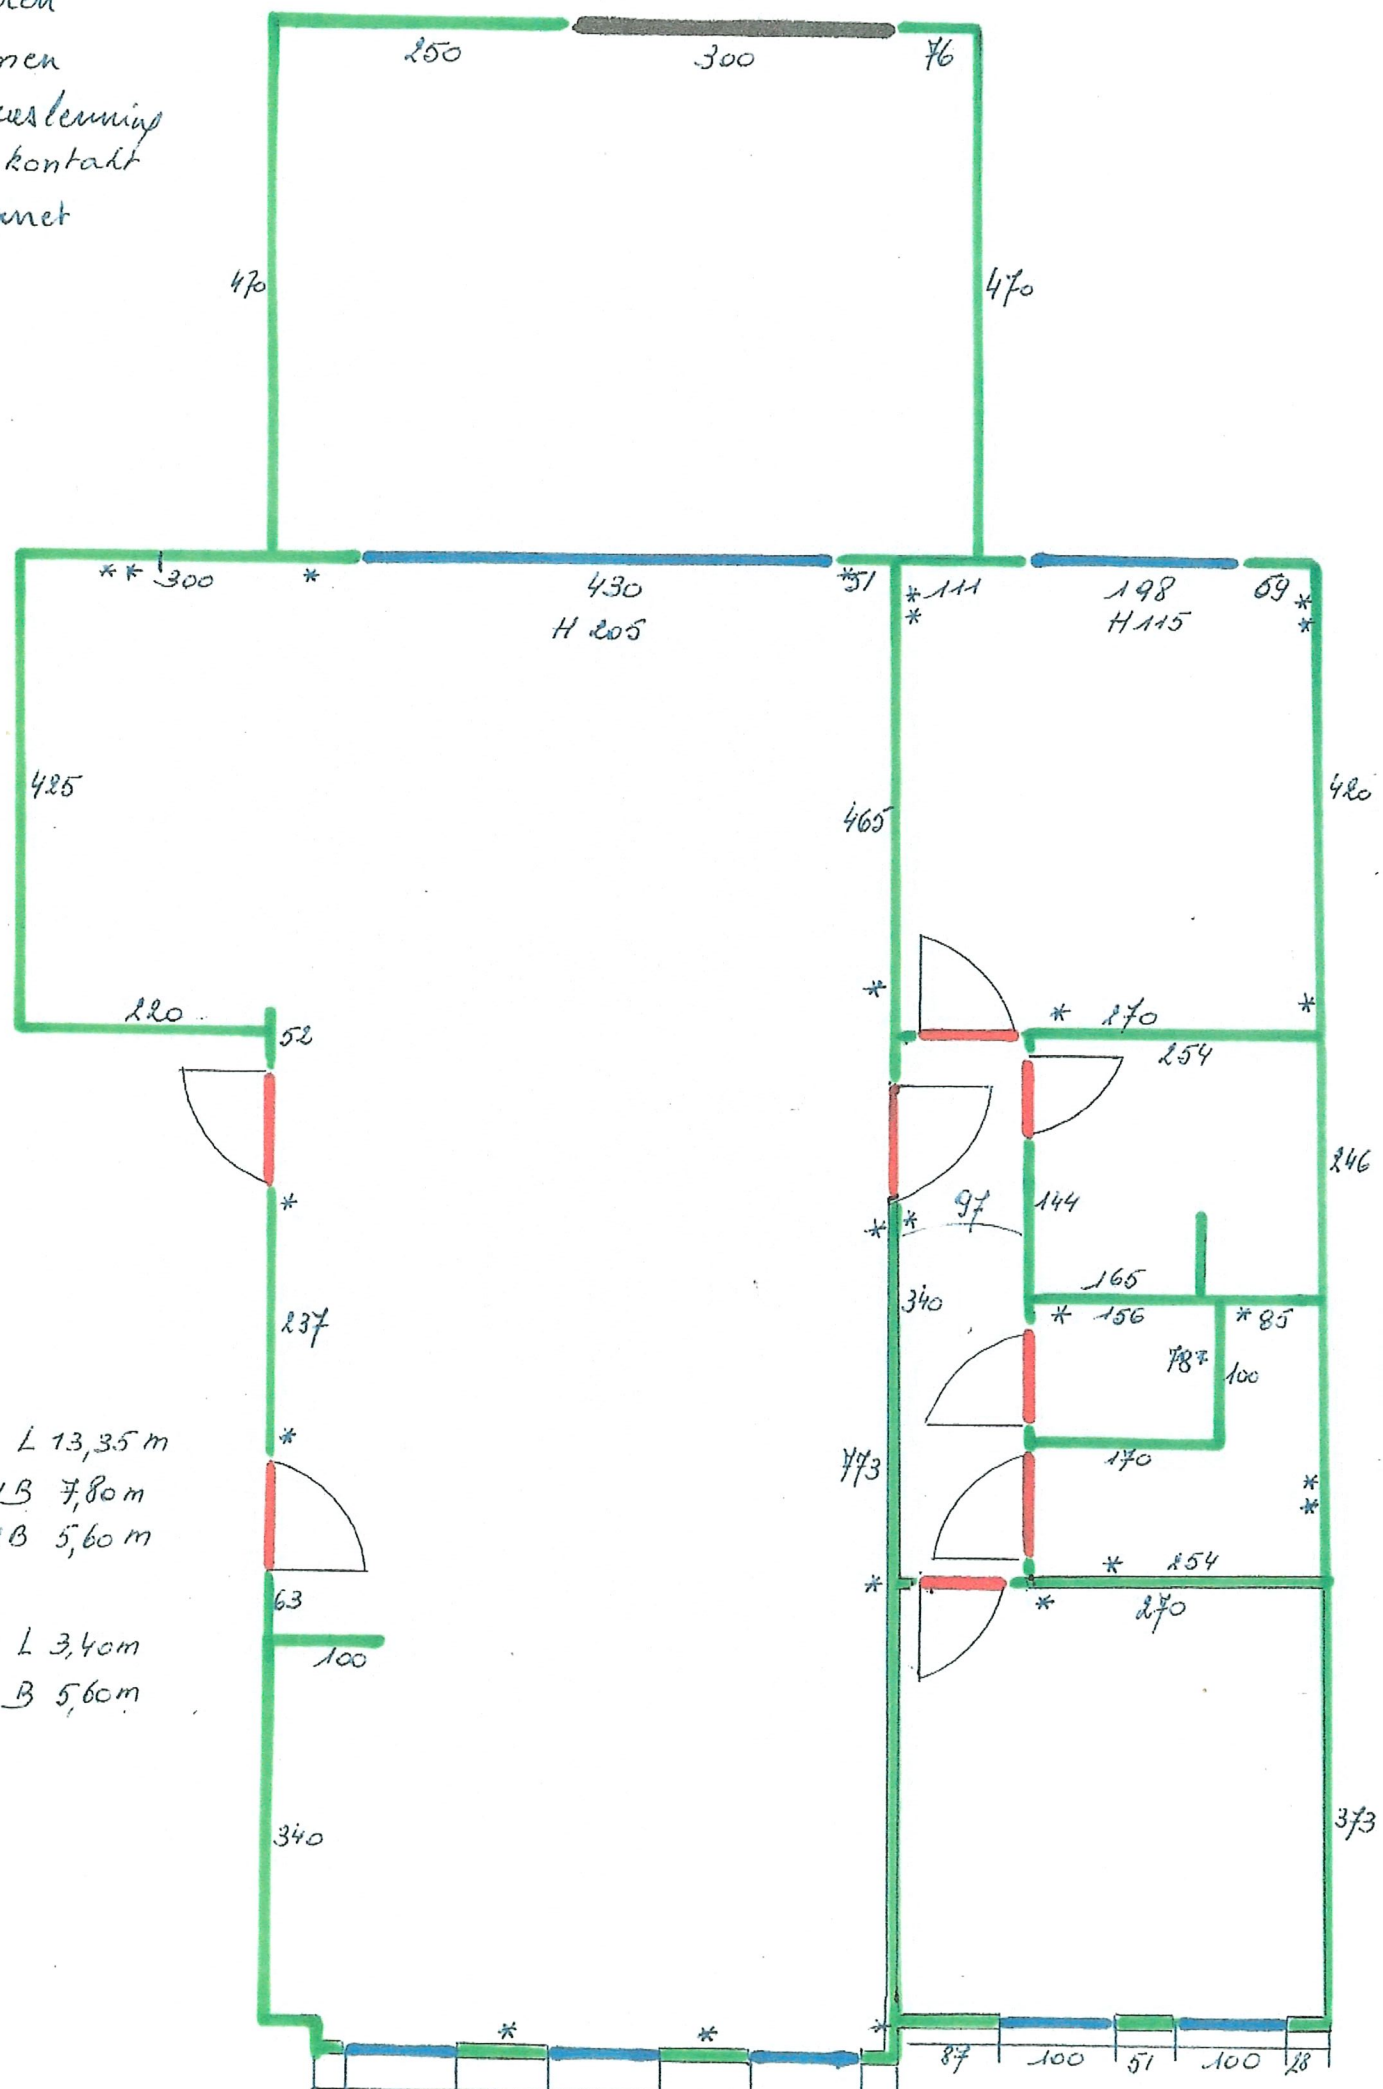

— Døren 90 af 94 cm

— Muren

— Ramen

— Tøveslemning

\* Stop kontakt

| Intenet

Living L 13,35 m  
 B 7,80 m  
 B 5,60 m

Køkken L 3,40 m  
 B 5,60 m