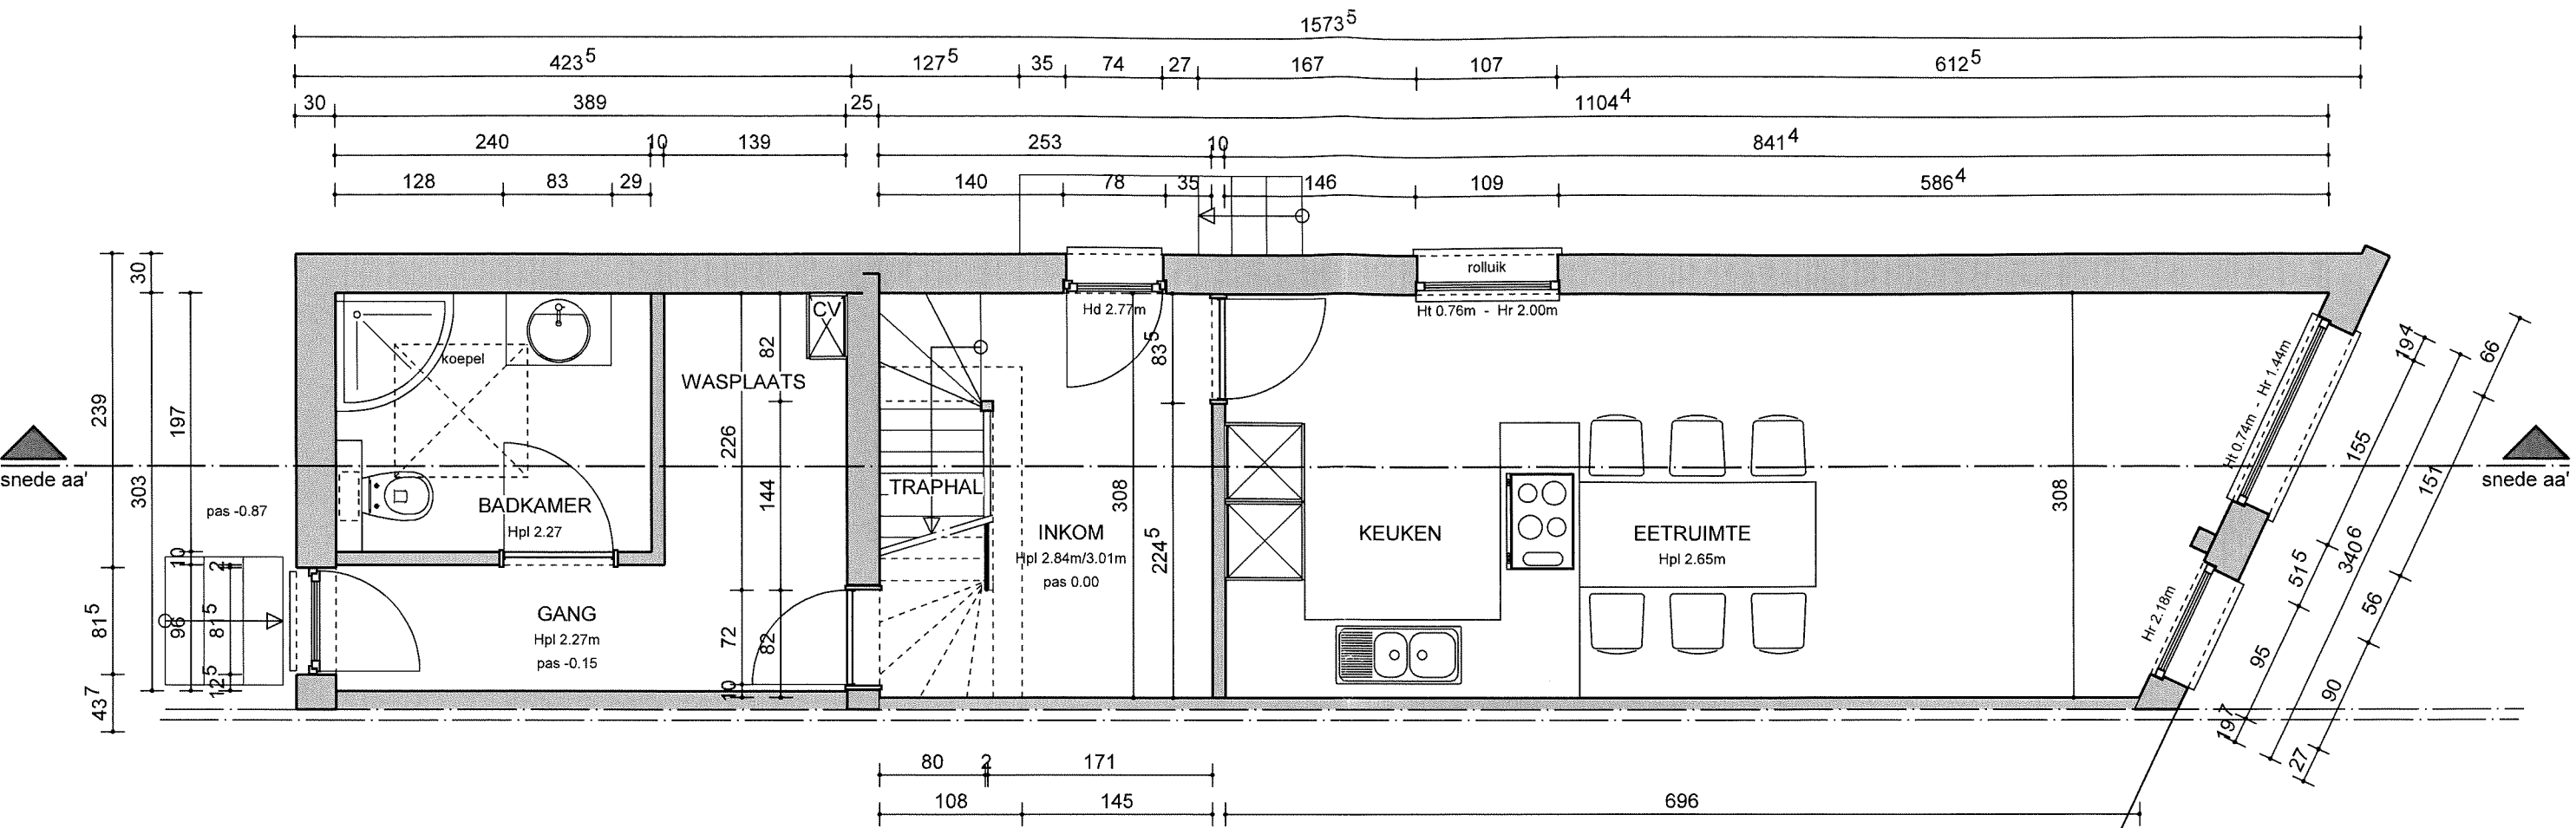

architect : l.verbeeck

NIEUWE TOESTAND
VERDIEPING 1

schaal: 1/50
datum: 25-02-2016
blad: 1607_OM_02

**NIEUWE TOESTAND
SNEDE AA'**

schaal: 1/50

datum: 25-02-2016

blad: 1607_OM_04

**BESTAANDE TOESTAND
GELIJKVLOERS**
 schaal: 1/50
 datum: 25-02-2016
 blad: 1607_OM_02