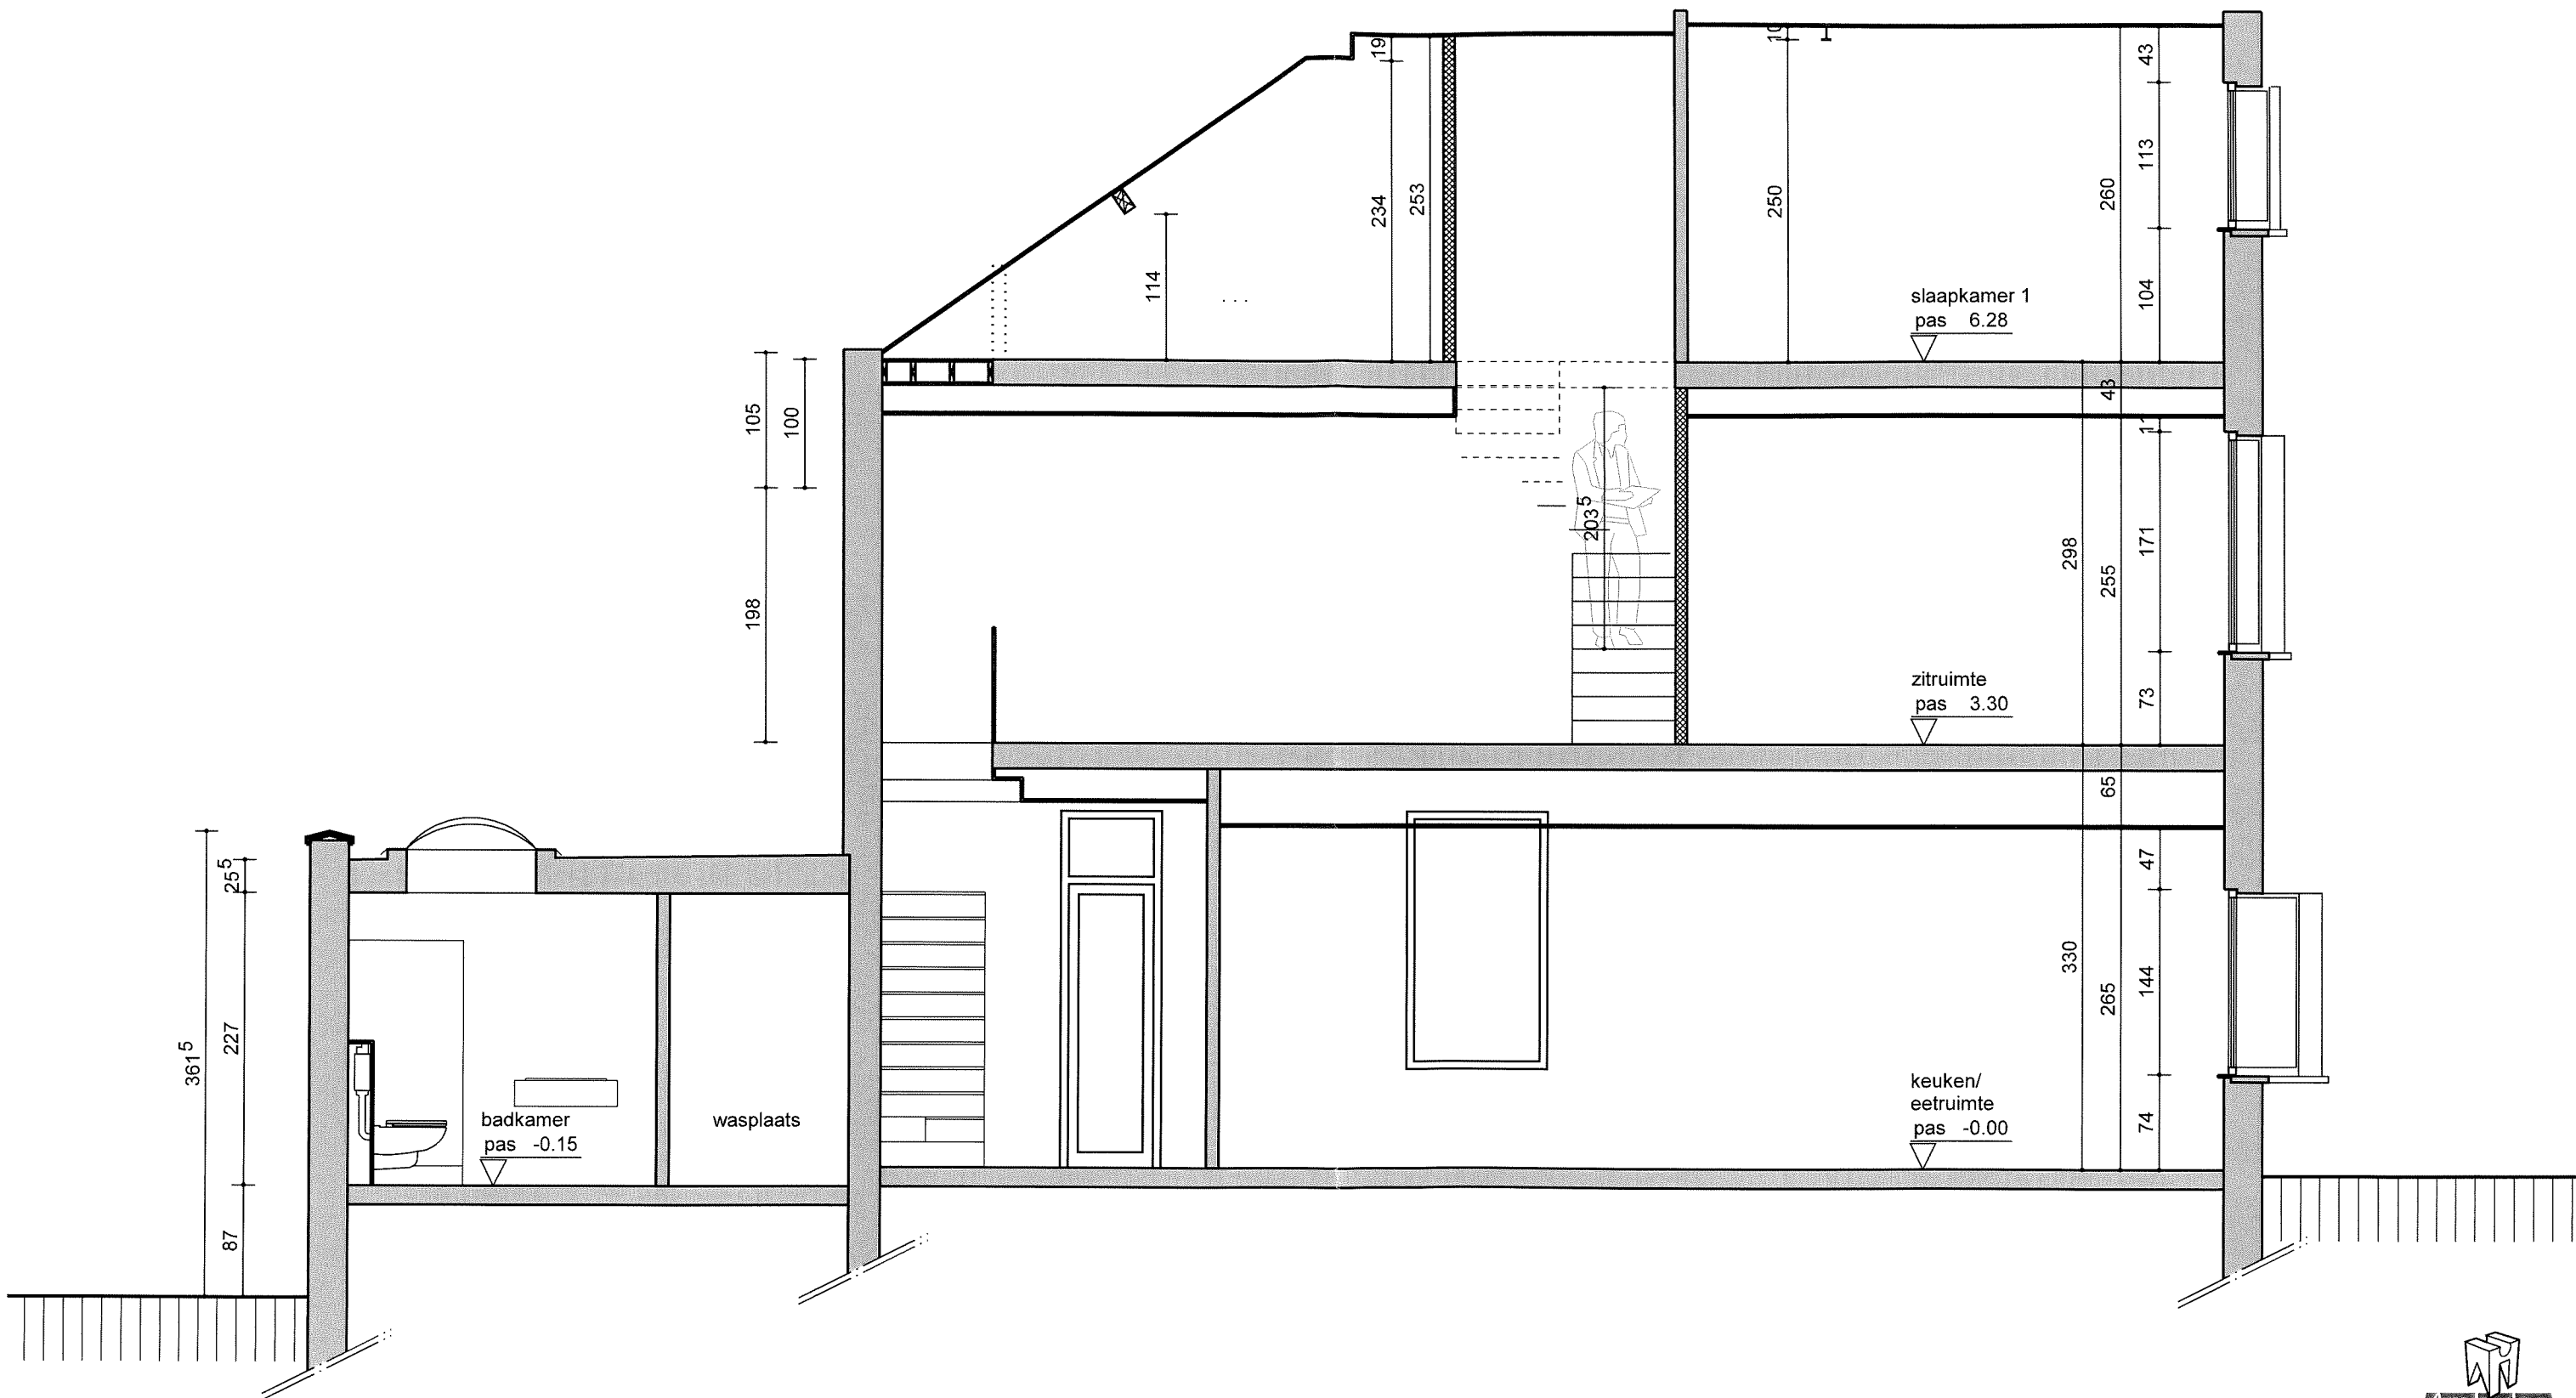

ARCHITECTENTEAM
 A R C H I D E E
 bvba
 P R O F E S S I O N E L E
 A R C H I T E C T E N V E N N O O T S C H A P

HOSPITAALSTRAAT 36
 2850 BOOM
 TEL 03/888 85 97
 info@archideebvba.be

PROVINCIE	ANTWERPEN		
STAD/GEMEENTE	BOOM		
OPDRACHT	VERBOUWEN VAN EEN WONING		
BOUWPLAATS	NOEVEREN 27 2850 BOOM	afd.,sectie ., nr. ...	
OPDRACHTGEVER	SIEL MASSY	NOEVEREN 27 2850 BOOM	
LINKERBUUR	.		
RECHTERBUUR	.		
PROJ. ARCH.	LUC VERBEECK	alle uitvoeringsmaten dienen ter plaatse te worden gecontroleerd	
MEDEWERKER(S)	IC		
COMPUTERINFO	1607_160224_OM\ REF--A3		DOSS.NR. 1607
	NIEUWE TOESTAND PLANNEN, SNEDE		DATUM 25-02-2016
VOORONTWERP			SCHAAL zie plan

architect : l.verbeeck

NIEUWE TOESTAND
VERDIEPING 1

schaal: 1/50
datum: 25-02-2016
blad: 1607_OM_02

**NIEUWE TOESTAND
SNEDE AA'**

schaal: 1/50

datum: 25-02-2016

blad: 1607_OM_04

**BESTAANDE TOESTAND
GELIJKVLOERS**
 schaal: 1/50
 datum: 25-02-2016
 blad: 1607_OM_02