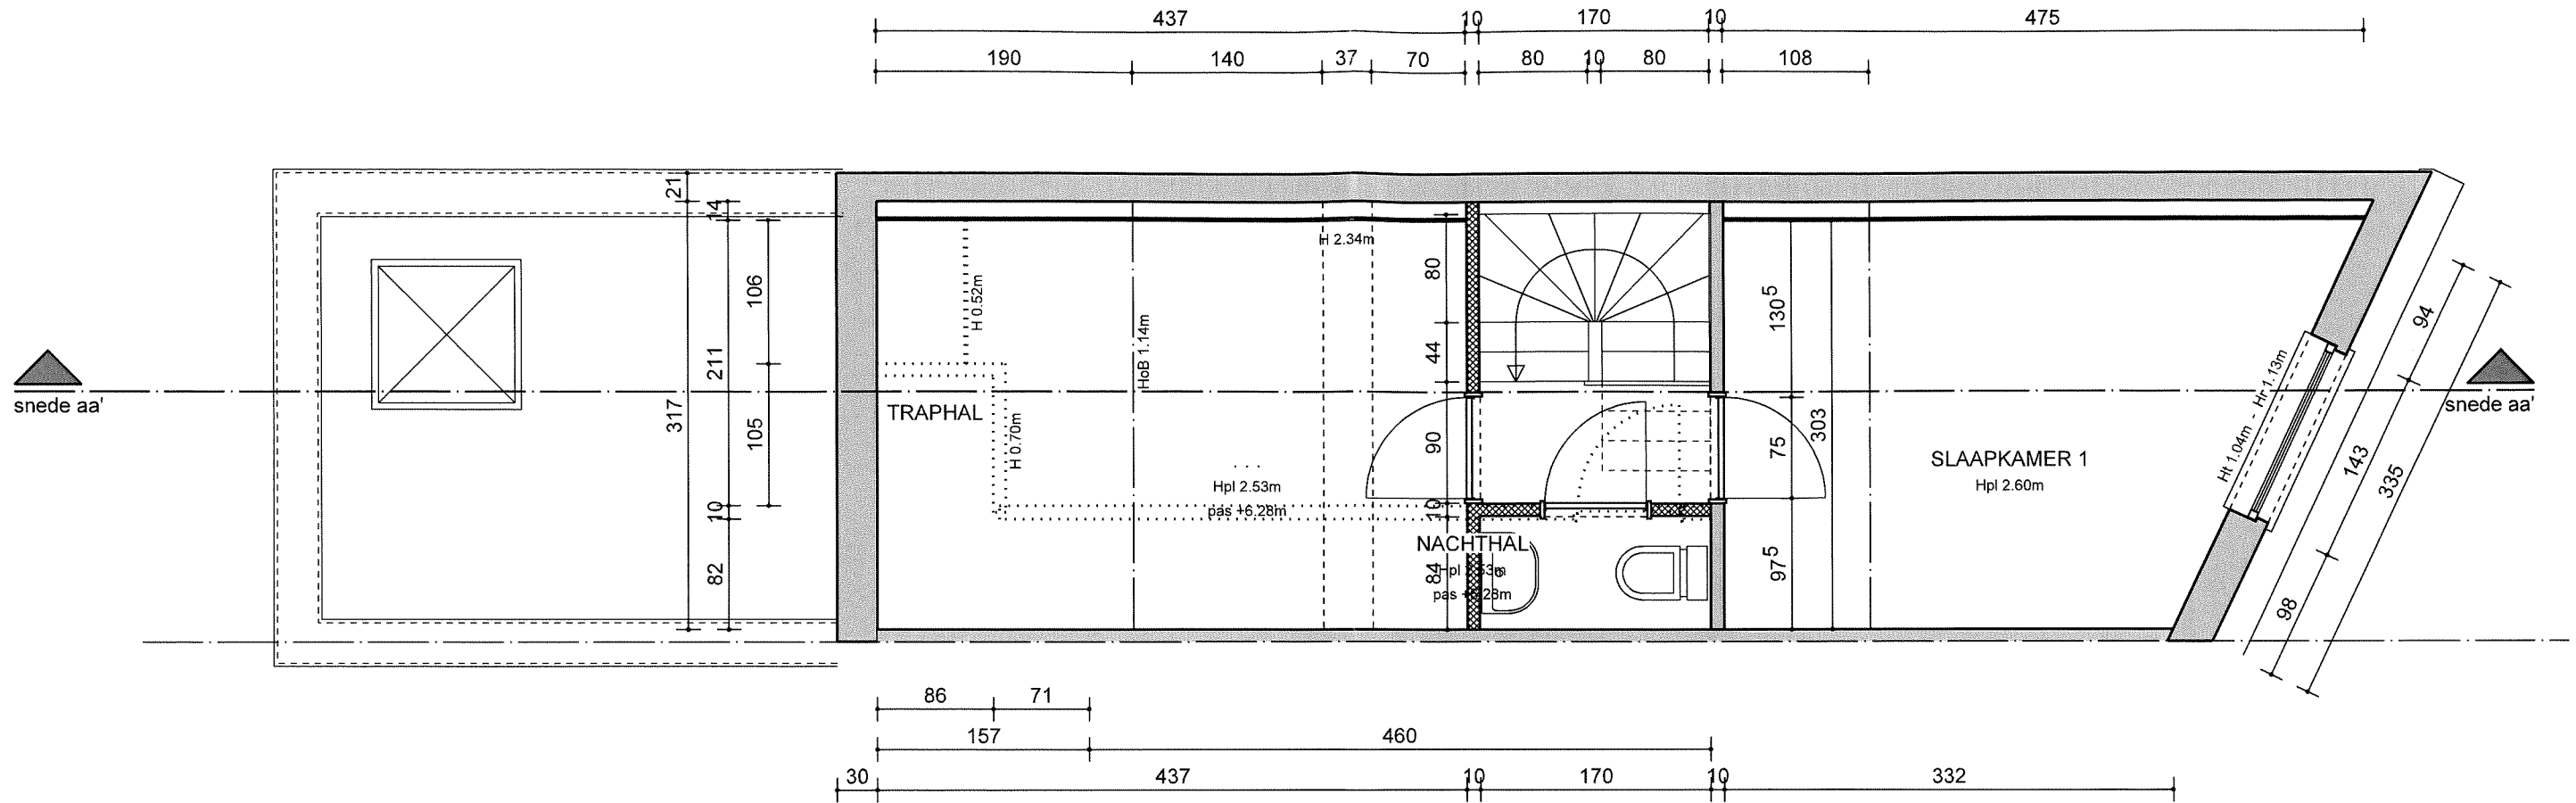

ARCHITECTENTEAM
 A R C H I D E E
 bvba
 P R O F E S S I O N E L E
 A R C H I T E C T E N V E N N O O T S C H A P

HOSPITAALSTRAAT 36
 2850 BOOM
 TEL 03/888 85 97
 info@archideebvba.be

PROVINCIE	ANTWERPEN		
STAD/GEMEENTE	BOOM		
OPDRACHT	VERBOUWEN VAN EEN WONING		
BOUWPLAATS	NOEVEREN 27 2850 BOOM	afd.,sectie ., nr. ...	
OPDRACHTGEVER	SIEL MASSY	NOEVEREN 27 2850 BOOM	
LINKERBUUR	.		
RECHTERBUUR	.		
PROJ. ARCH.	LUC VERBEECK	alle uitvoeringsmaten dienen ter plaatse te worden gecontroleerd	
MEDEWERKER(S)	IC		
COMPUTERINFO	1607_160224_OM\ REF--A3		DOSS.NR. 1607
	NIEUWE TOESTAND PLANNEN, SNEDE		DATUM 25-02-2016
VOORONTWERP			SCHAAL zie plan

architect : l.verbeeck

NIEUWE TOESTAND
VERDIEPING 1

schaal: 1/50
datum: 25-02-2016
blad: 1607_OM_02

**NIEUWE TOESTAND
SNEDE AA'**

schaal: 1/50

datum: 25-02-2016

blad: 1607_OM_04

**BESTAANDE TOESTAND
GELIJKVLOERS**
 schaal: 1/50
 datum: 25-02-2016
 blad: 1607_OM_02