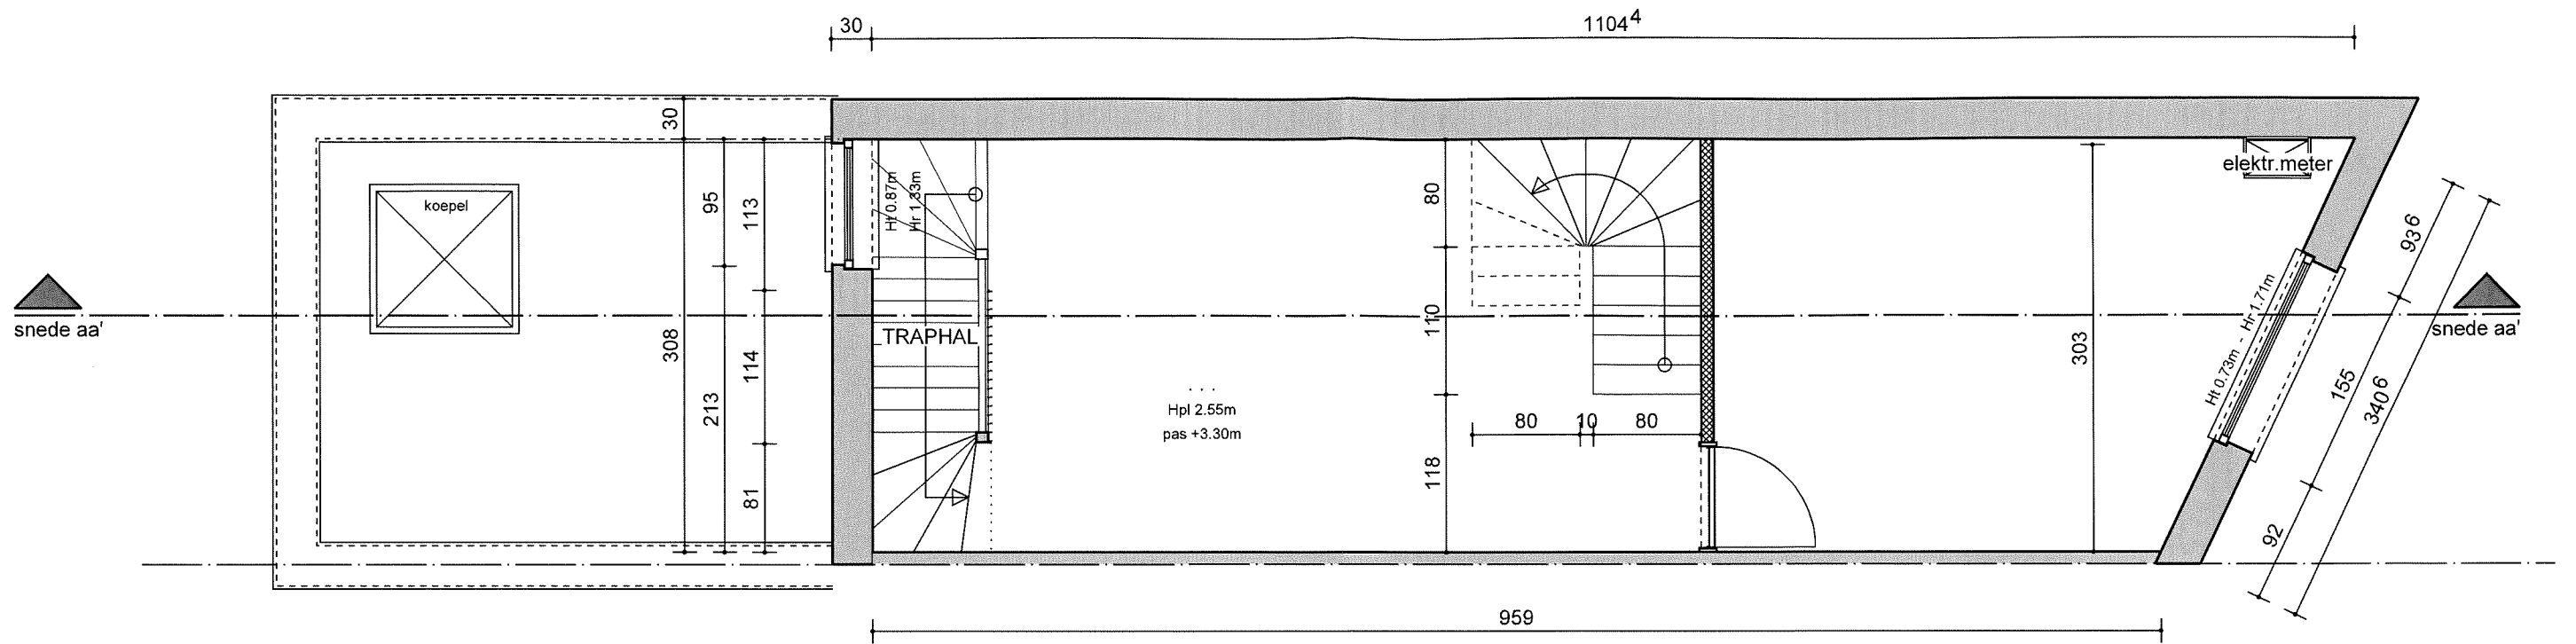

ARCHITECTENTEAM
 A R C H I D E E
 bvba
 P R O F E S S I O N E L E
 A R C H I T E C T E N V E N N O O T S C H A P

HOSPITAALSTRAAT 36
 2850 BOOM
 TEL 03/888 85 97
 info@archideebvba.be

PROVINCIE	ANTWERPEN		
STAD/GEMEENTE	BOOM		
OPDRACHT	VERBOUWEN VAN EEN WONING		
BOUWPLAATS	NOEVEREN 27 2850 BOOM	afd.,sectie ., nr. ...	
OPDRACHTGEVER	SIEL MASSY	NOEVEREN 27 2850 BOOM	
LINKERBUUR	.		
RECHTERBUUR	.		
PROJ. ARCH.	LUC VERBEECK	alle uitvoeringsmaten dienen ter plaatse te worden gecontroleerd	
MEDEWERKER(S)	IC		
COMPUTERINFO	1607_160224_OM\ REF--A3		DOSS.NR. 1607
	NIEUWE TOESTAND PLANNEN, SNEDE		DATUM 25-02-2016
VOORONTWERP			SCHAAL zie plan

architect : l.verbeeck

NIEUWE TOESTAND
VERDIEPING 1

schaal: 1/50
datum: 25-02-2016
blad: 1607_OM_02

**NIEUWE TOESTAND
SNEDE AA'**

schaal: 1/50

datum: 25-02-2016

blad: 1607_OM_04

**BESTAANDE TOESTAND
GELIJKVLOERS**
 schaal: 1/50
 datum: 25-02-2016
 blad: 1607_OM_02