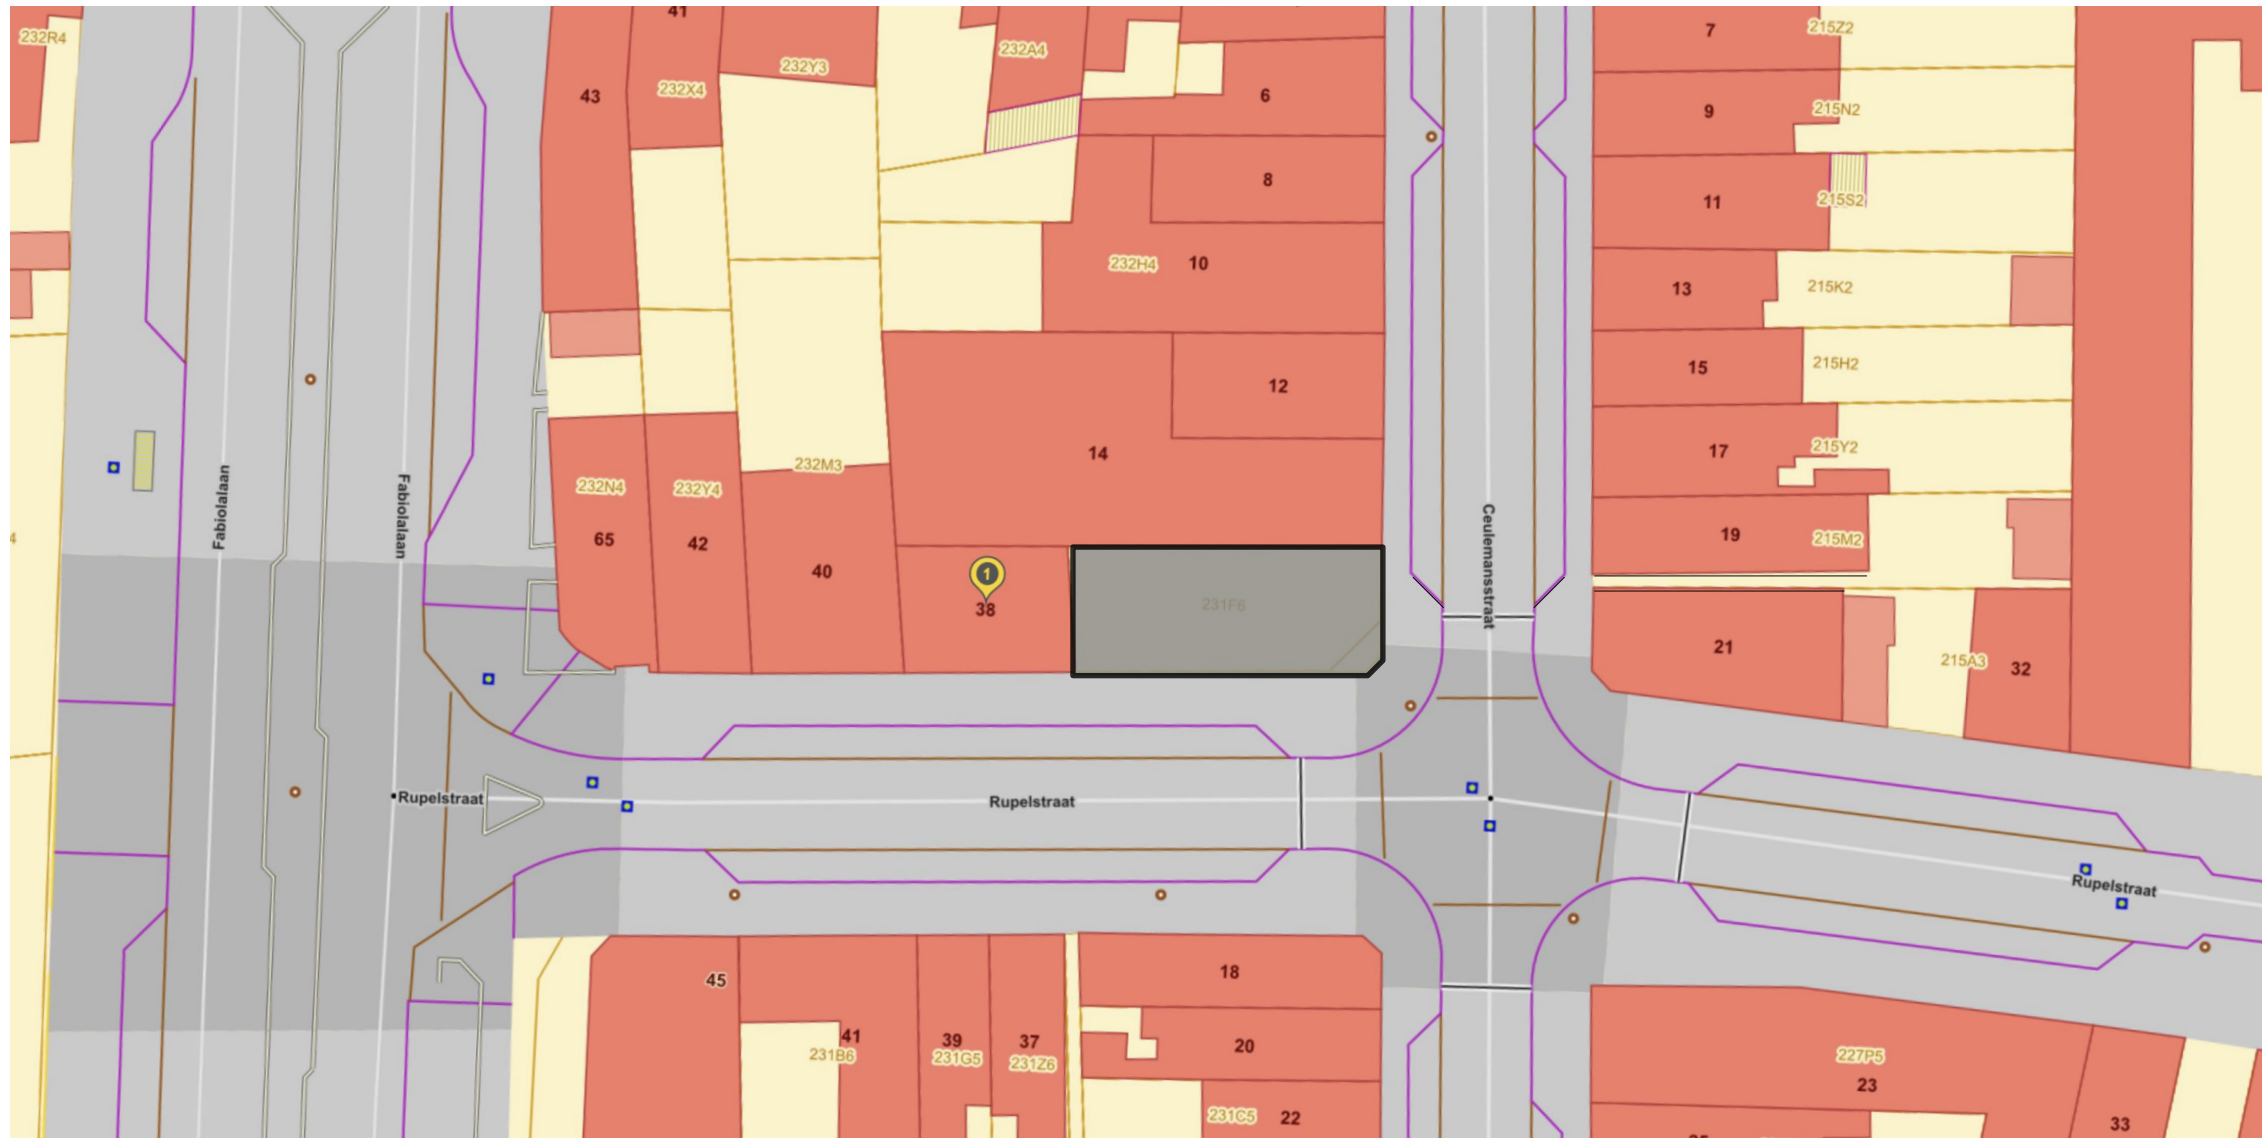

IN

VAN GASTEL DE WEERDT ARCHITECTEN

GR

VAN GASTEL DE WEERDT ARCHITECTEN

GC

VAN GASTEL DE WEERDT ARCHITECTEN

0

Het terrein werd niet opgemeten!
Alle afmetingen zijn indicatief.

0

Het terrein werd niet opgemeten!
Alle afmetingen zijn indicatief.

VAN GASTEL DE WEERDT ARCHITECTEN

1

Het terrein werd niet opgemeten!
Alle afmetingen zijn indicatief.

2

Het terrein werd niet opgemeten!
Alle afmetingen zijn indicatief.