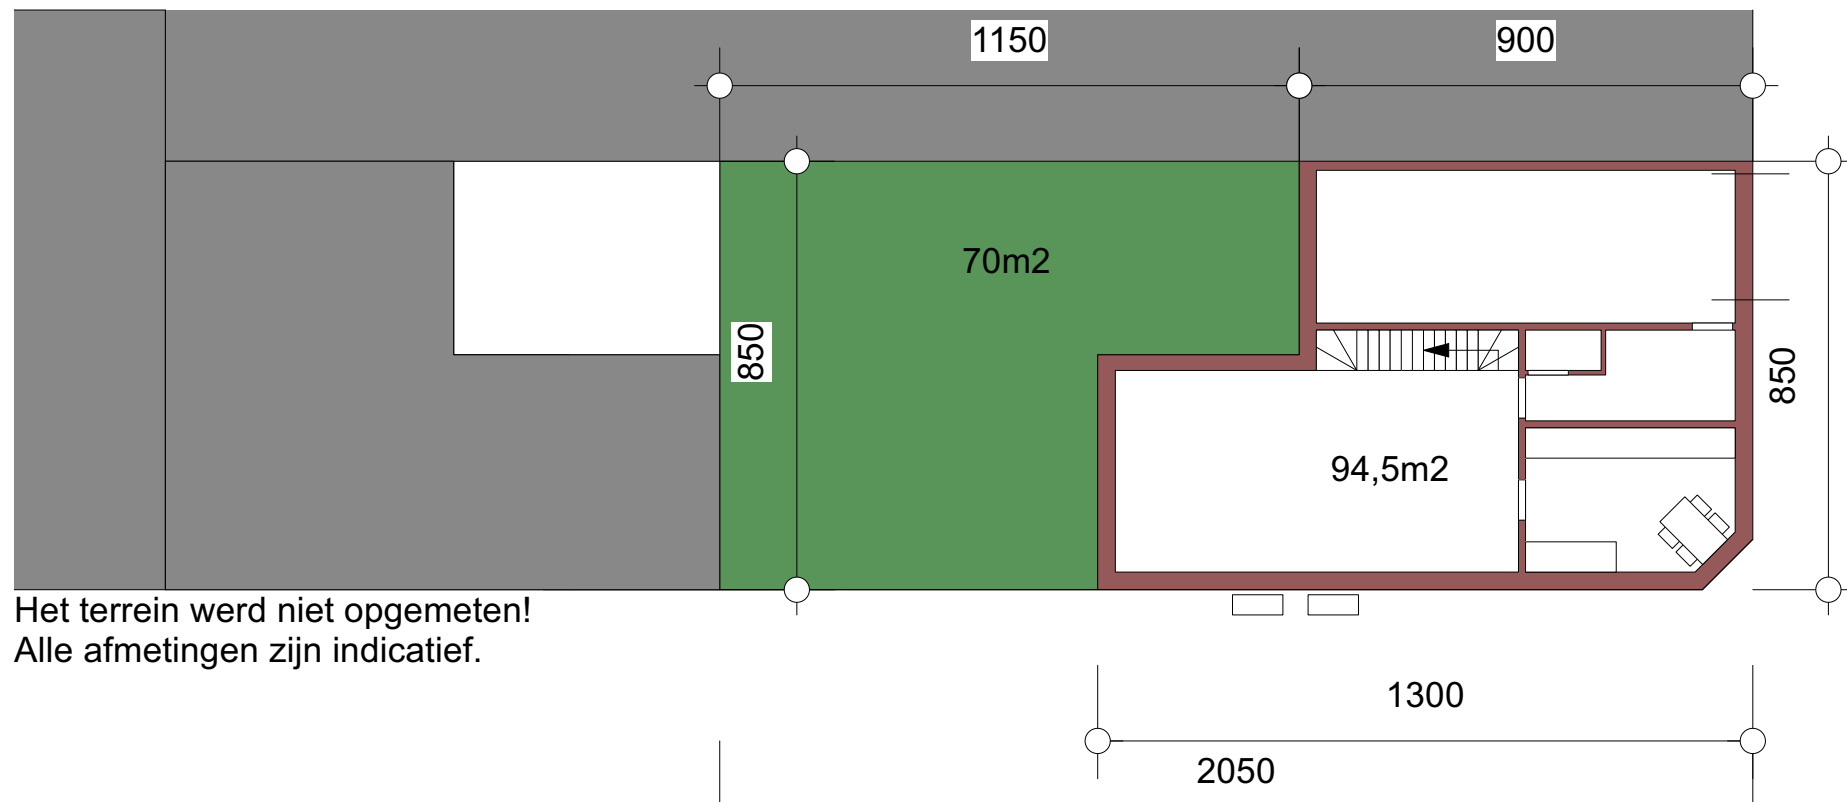

IN

VAN GASTEL DE WEERDT ARCHITECTEN

GR

VAN GASTEL DE WEERDT ARCHITECTEN

GC

VAN GASTEL DE WEERDT ARCHITECTEN

0

Het terrein werd niet opgemeten!
Alle afmetingen zijn indicatief.

0

Het terrein werd niet opgemeten!
Alle afmetingen zijn indicatief.

VAN GASTEL DE WEERDT ARCHITECTEN

1

Het terrein werd niet opgemeten!
Alle afmetingen zijn indicatief.

2

Het terrein werd niet opgemeten!
Alle afmetingen zijn indicatief.