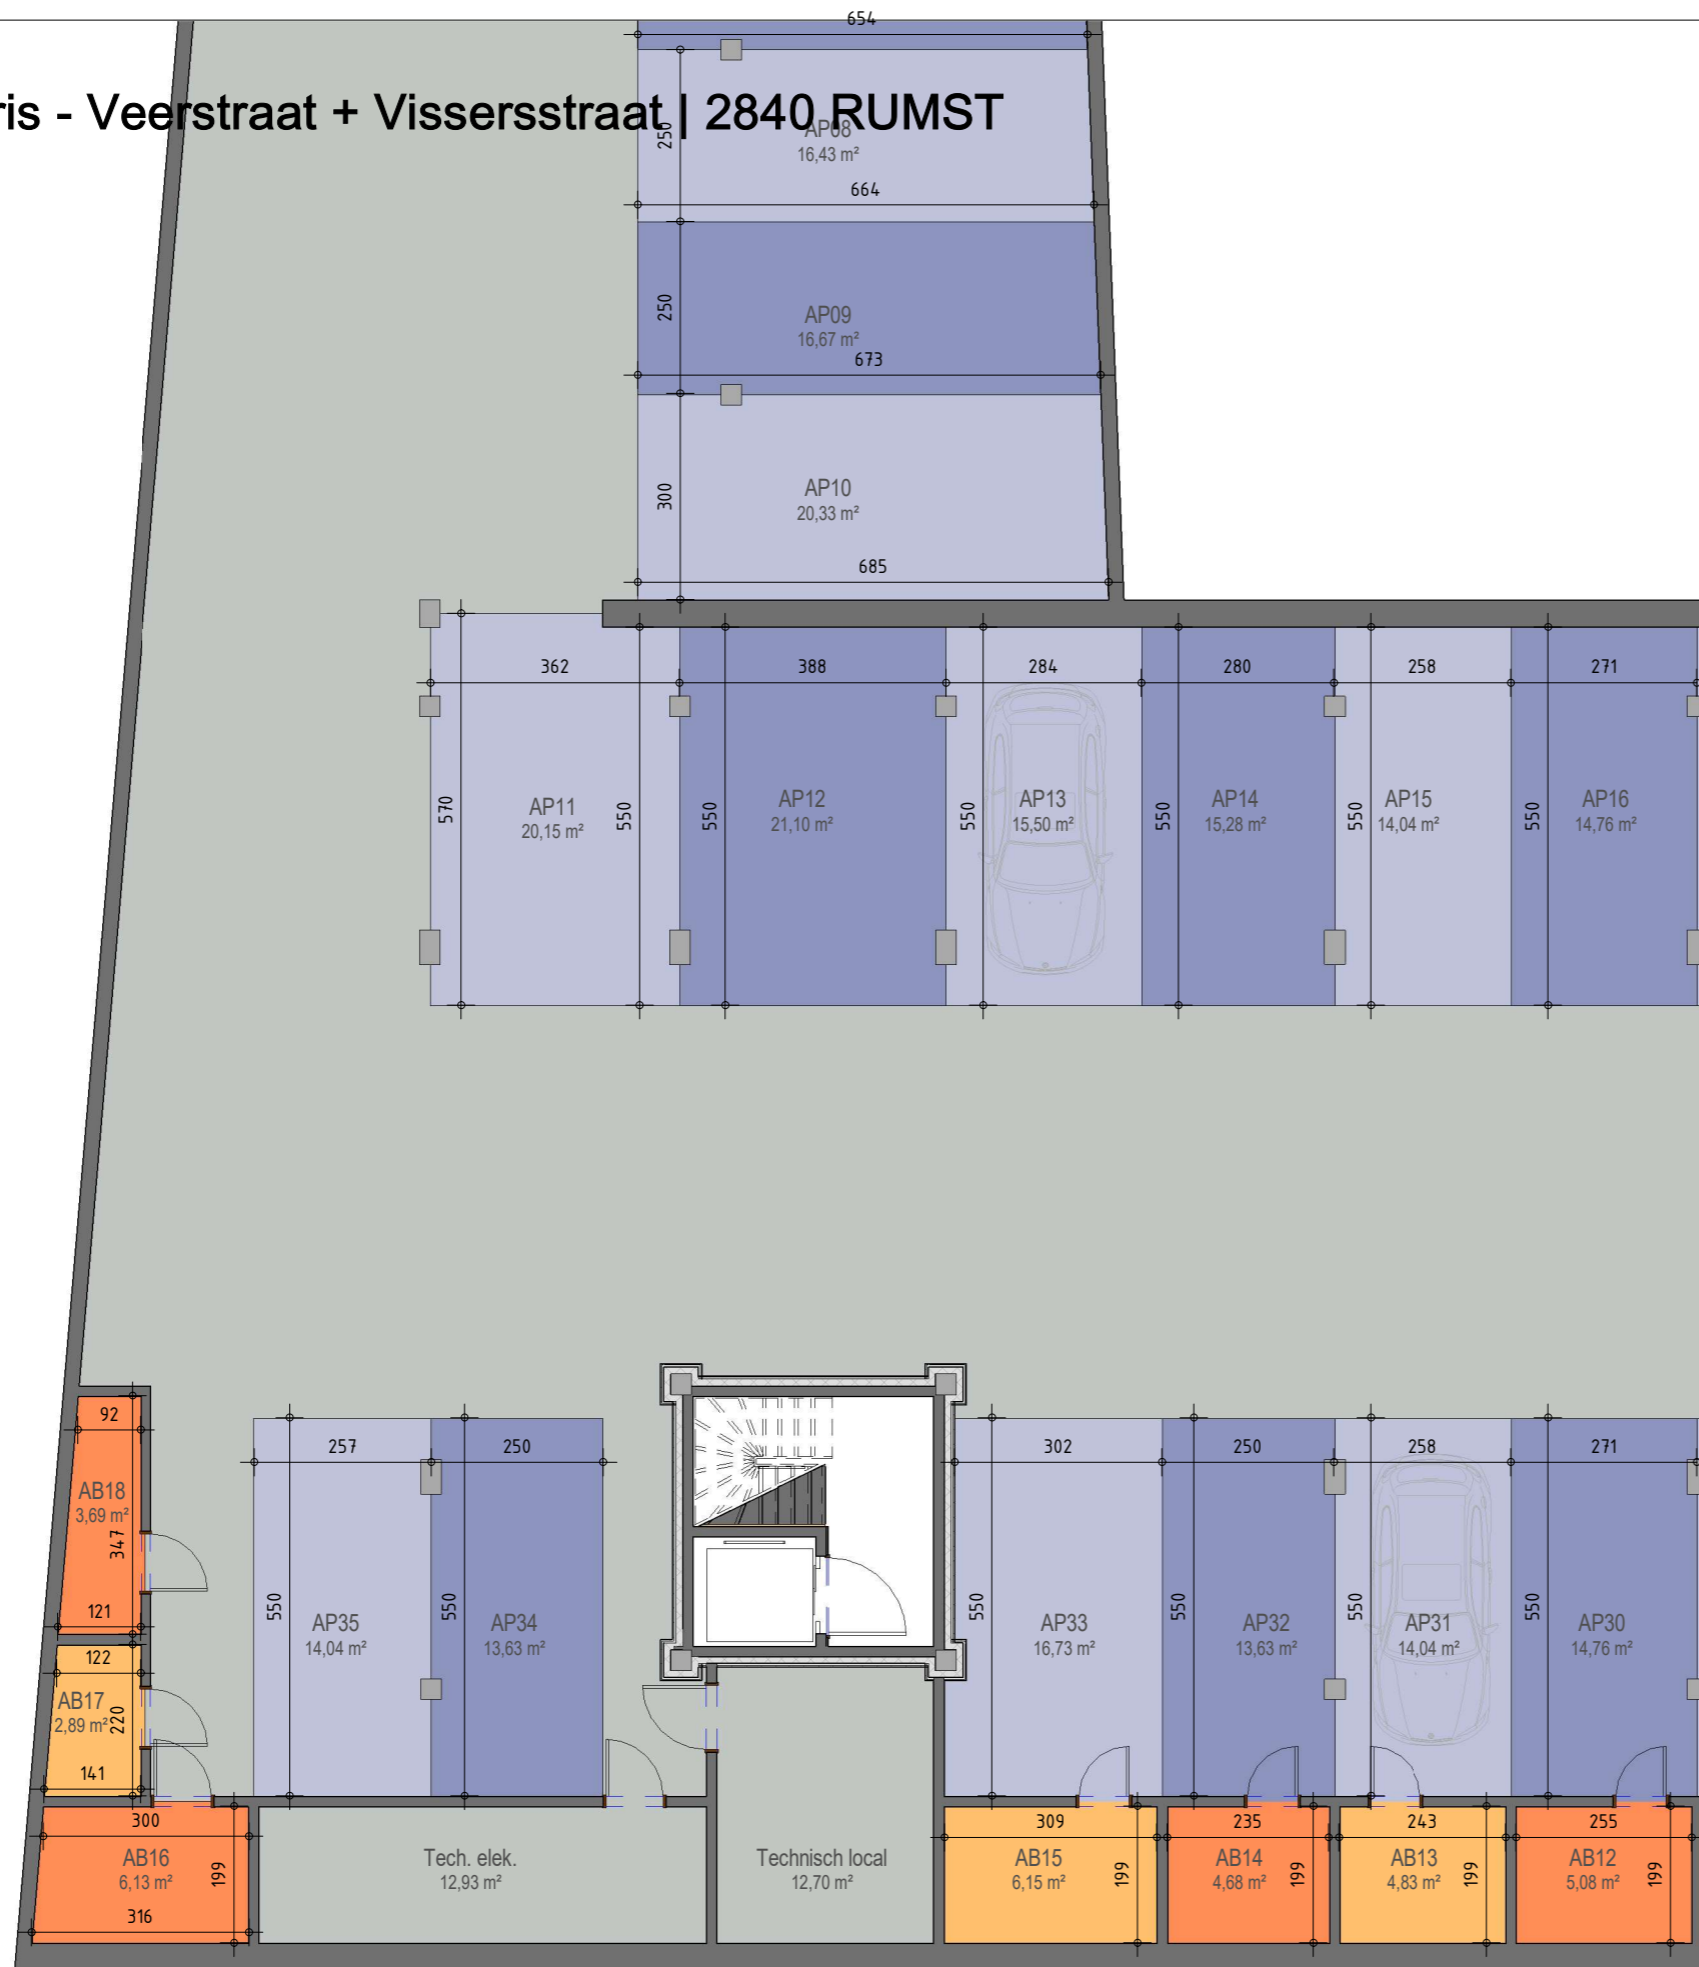

Residentie Oris - Veerstraat + Visserstraat | 2840 RUMST

■ Parkeerkelder

Parkeerkelder

Dit is geen contractueel document. Alle meubels, toestellen en vloerbekleding zijn illustratief. De maatvoering op de plannen geeft bij benadering de werkelijke afmetingen aan. Afwijkingen op de maatvoering in de uitvoering is mogelijk.