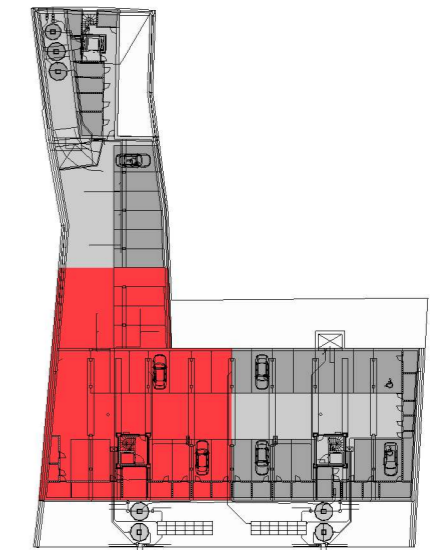

Residentie Oris - Veerstraat + Visserstraat | 2840 RUMST

■ Parkeerkelder

Parkeerkelder

Dit is geen contractueel document. Alle meubels, toestellen en vloerbekleding zijn illustratief. De maatvoering op de plannen geeft bij benadering de werkelijke afmetingen aan. Afwijkingen op de maatvoering in de uitvoering is mogelijk.