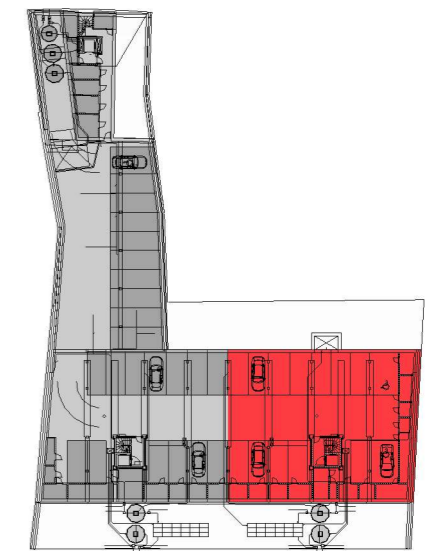

Residentie Oris - Veerstraat + Visserstraat | 2840 RUMST

■ Parkeerkelder

Parkeerkelder

Dit is geen contractueel document. Alle meubels, toestellen en vloerbekleding zijn illustratief. De maatvoering op de plannen geeft bij benadering de werkelijke afmetingen aan. Afwijkingen op de maatvoering in de uitvoering is mogelijk.