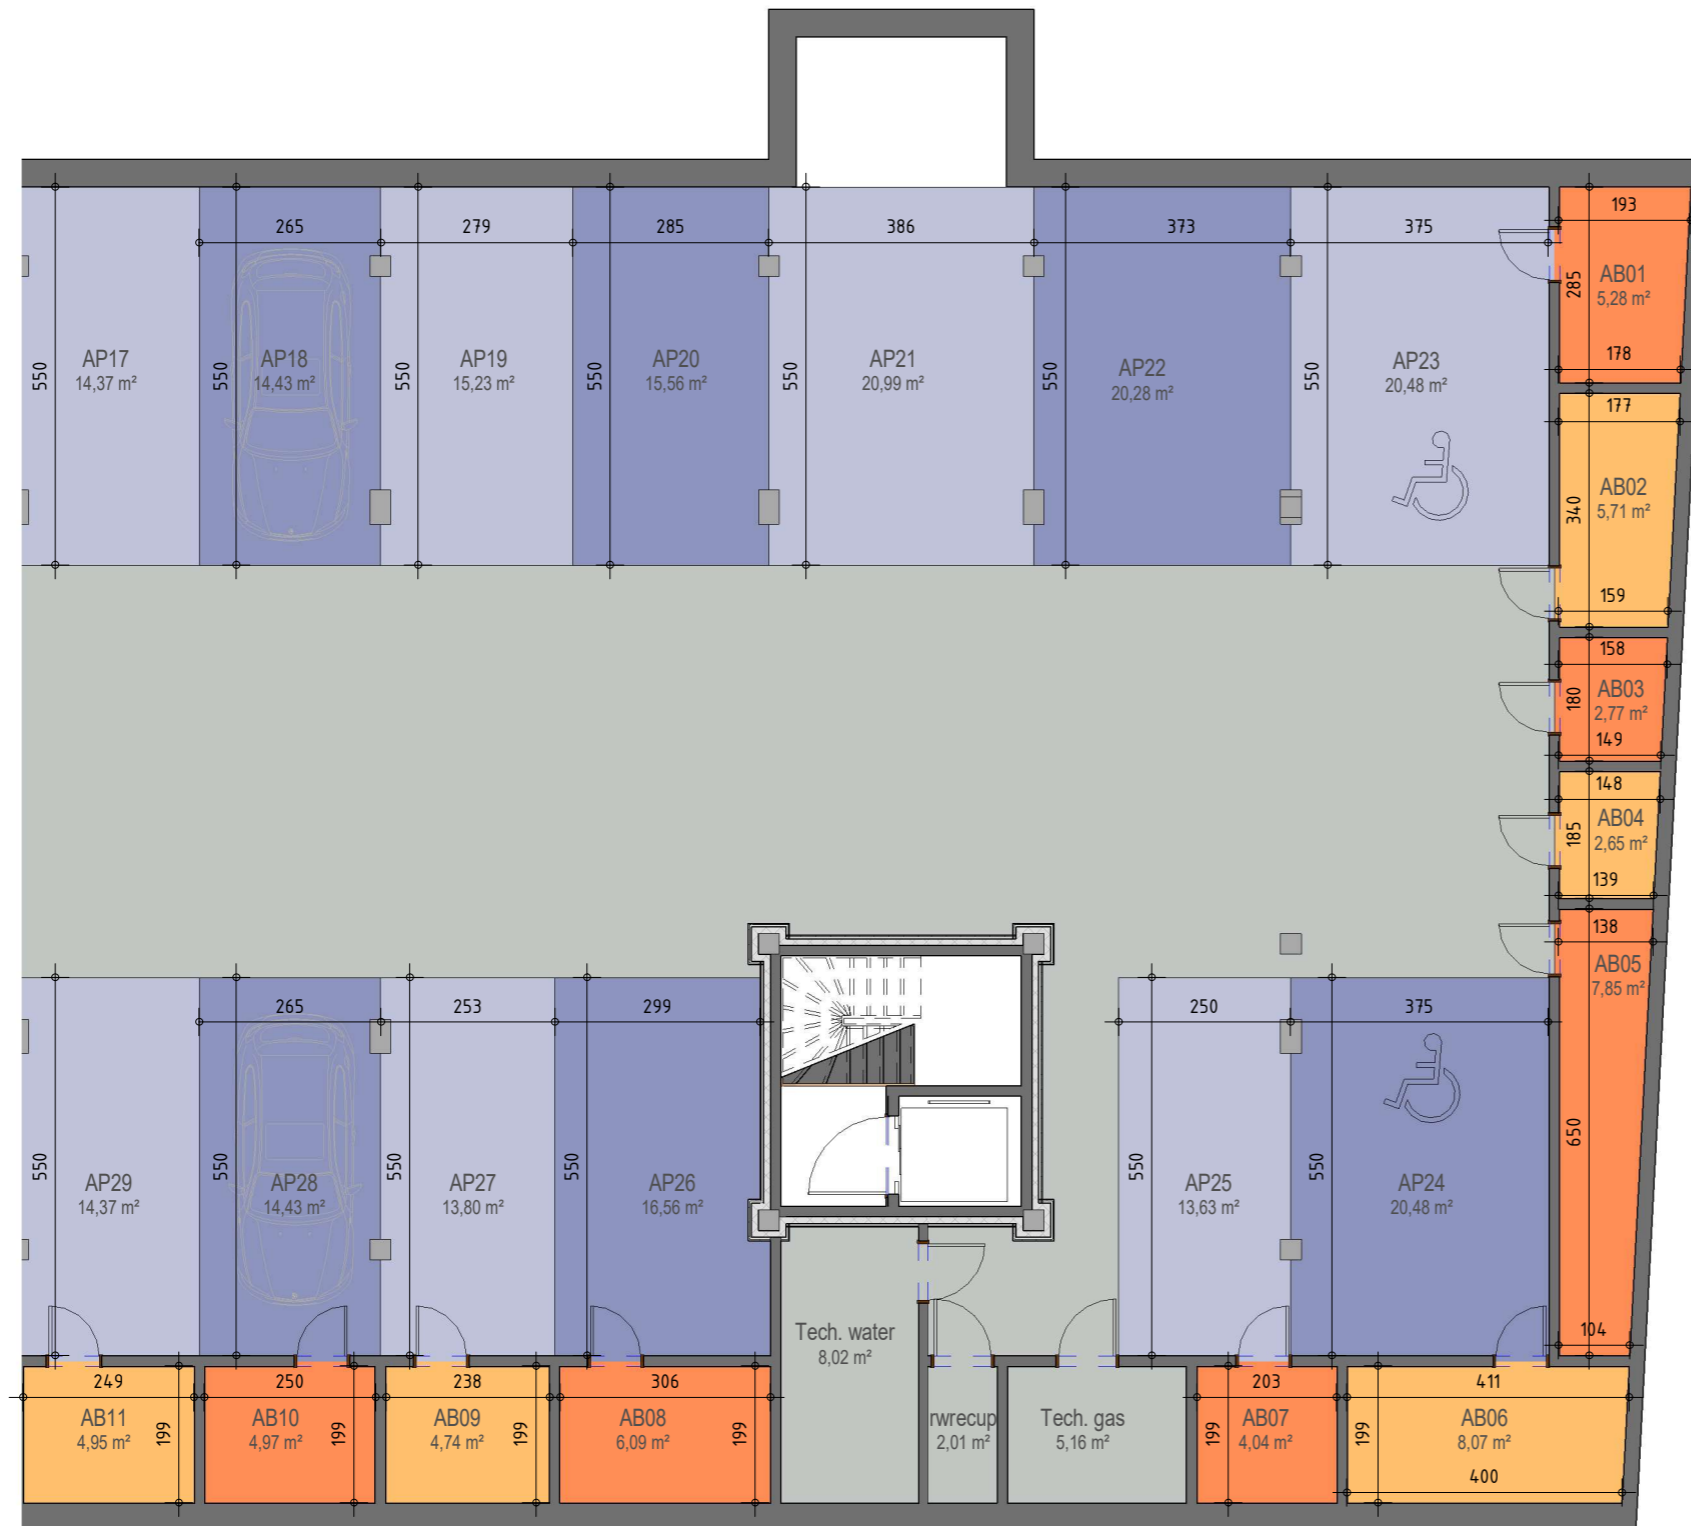

Residentie Oris - Veerstraat + Visserstraat | 2840 RUMST

■ Parkeerkelder

Parkeerkelder

Dit is geen contractueel document. Alle meubels, toestellen en vloerbekleding zijn illustratief. De maatvoering op de plannen geeft bij benadering de werkelijke afmetingen aan. Afwijkingen op de maatvoering in de uitvoering is mogelijk.