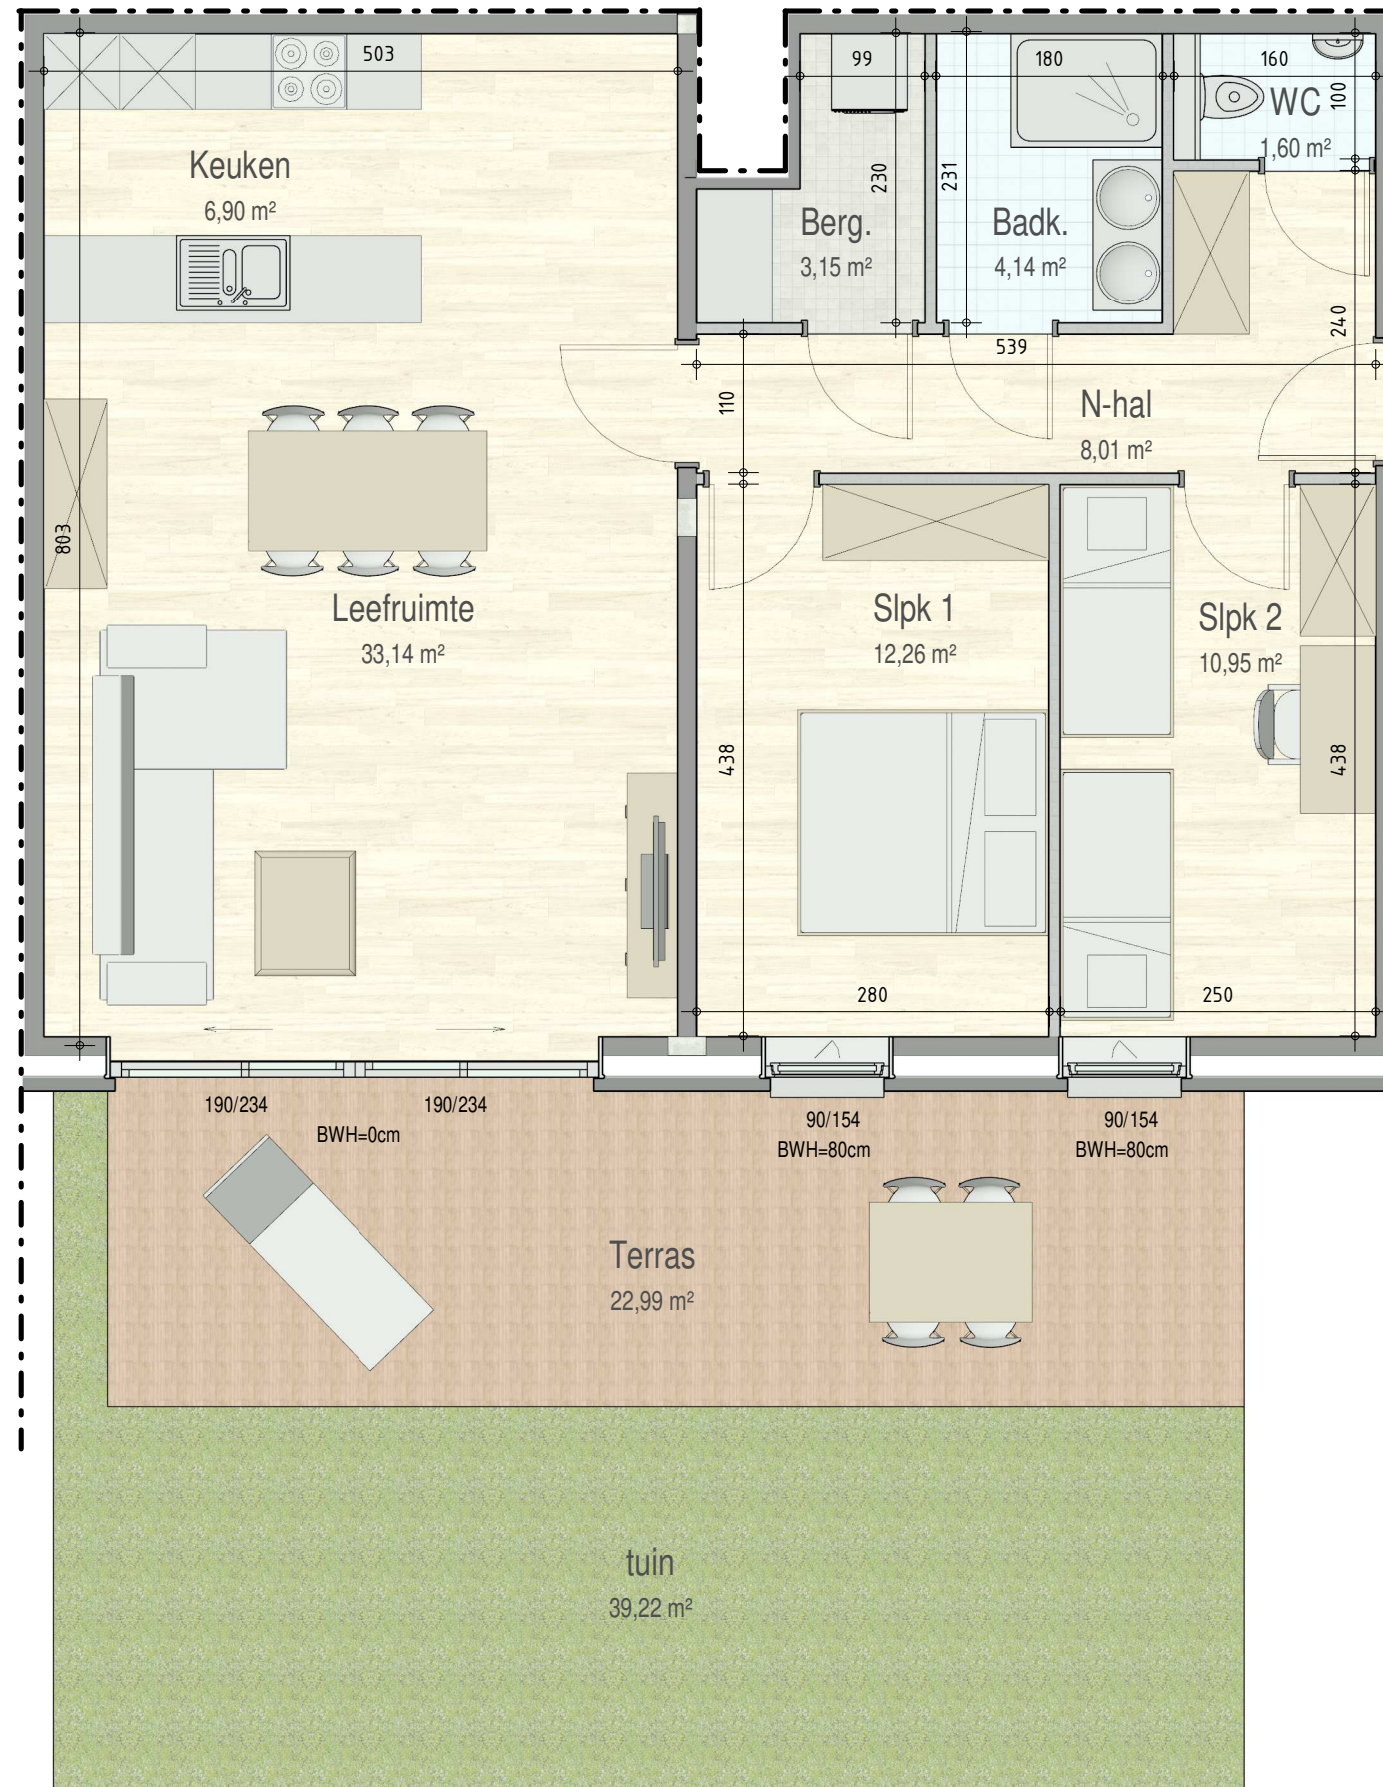

Residentie Oris - Vissersstraat | 2840 RUMST

GELIJKVLOERS - app. 72196106

A0.06
72196106

opp.: 94.86m² + opp. terras: 22.99m²
appartement: 2 slaapkamers

Dit is geen contractueel document. Alle meubels, toestellen en vloerbekleding zijn illustratief. De maatvoering op de plannen geeft bij benadering de werkelijke afmetingen aan. Afwijkingen op de maatvoering in de uitvoering is mogelijk.