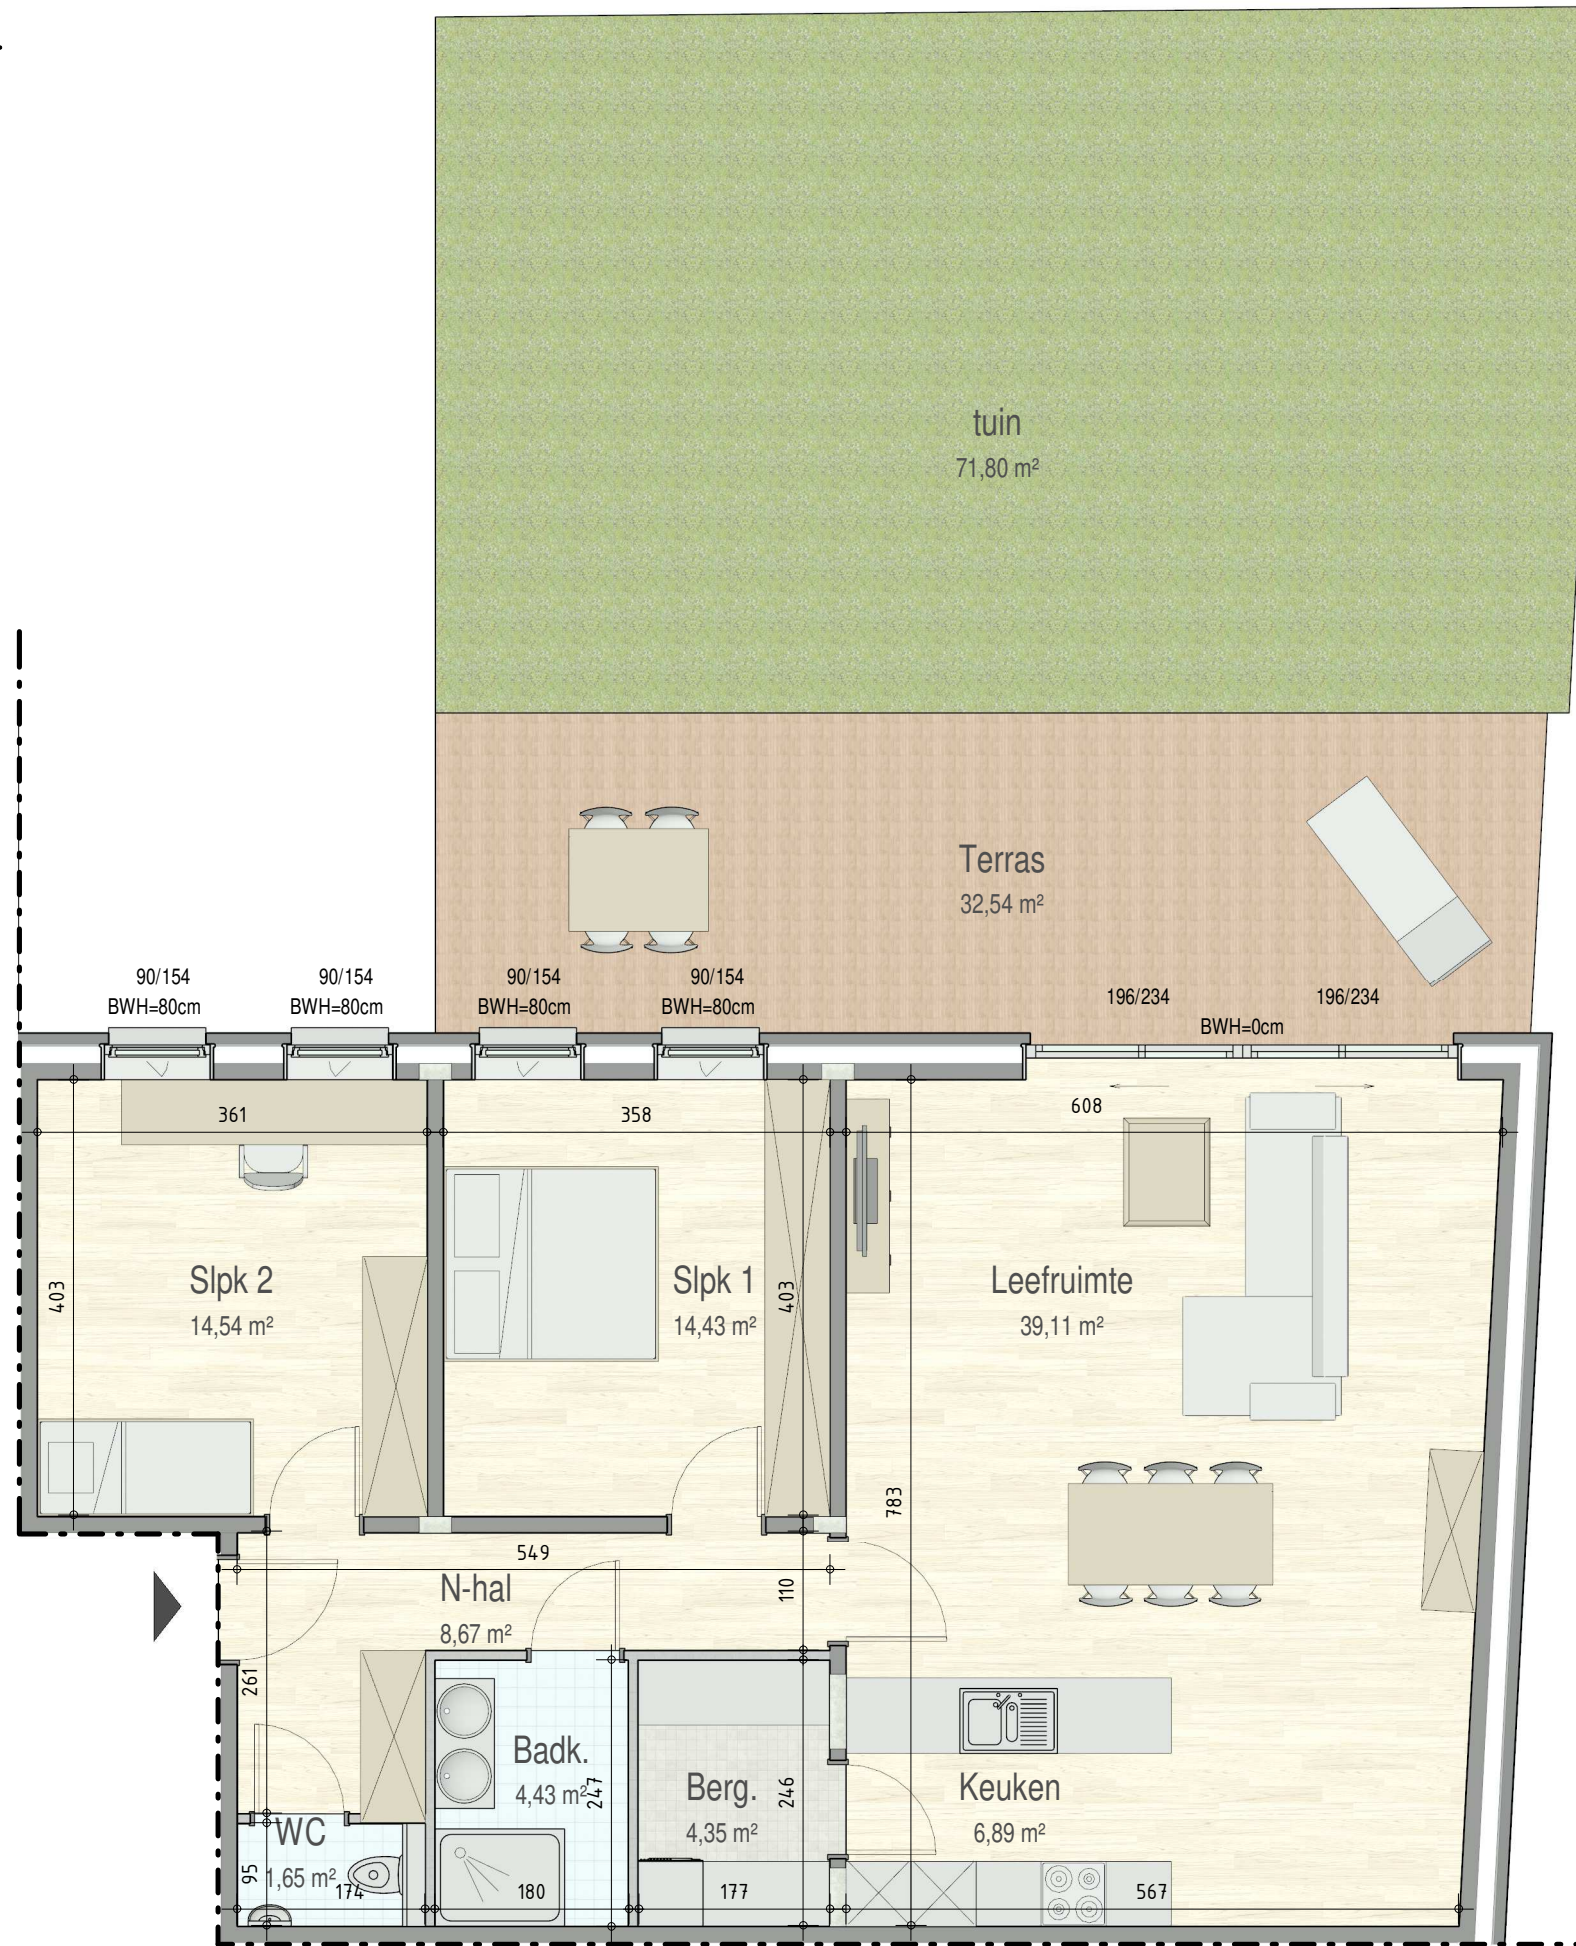

Residentie Oris - Vissersstraat | 2840 RUMST

■ GELIJKVLOERS - app. 72196104

A0.04
72196104

opp.: 113.64m² + opp. terras: 32.54m²
appartement: 2 slaapkamers

Dit is geen contractueel document. Alle meubels, toestellen en vloerbekleding zijn illustratief. De maatvoering op de plannen geeft bij benadering de werkelijke afmetingen aan. Afwijkingen op de maatvoering in de uitvoering is mogelijk.