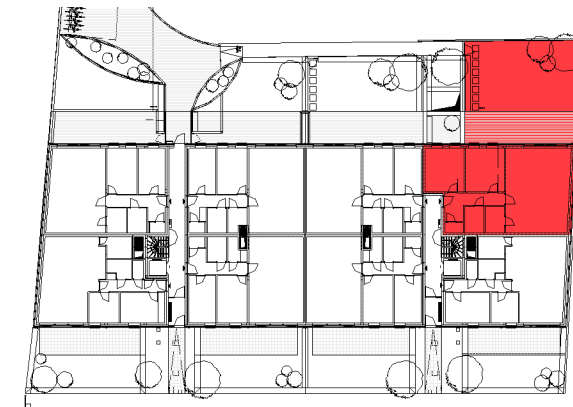

Residentie Oris - Vissersstraat | 2840 RUMST

■ GELIJKVLOERS - app. 72196104

A0.04
72196104

opp.: 113.64m² + opp. terras: 32.54m²
appartement: 2 slaapkamers

Dit is geen contractueel document. Alle meubels, toestellen en vloerbekleding zijn illustratief. De maatvoering op de plannen geeft bij benadering de werkelijke afmetingen aan. Afwijkingen op de maatvoering in de uitvoering is mogelijk.