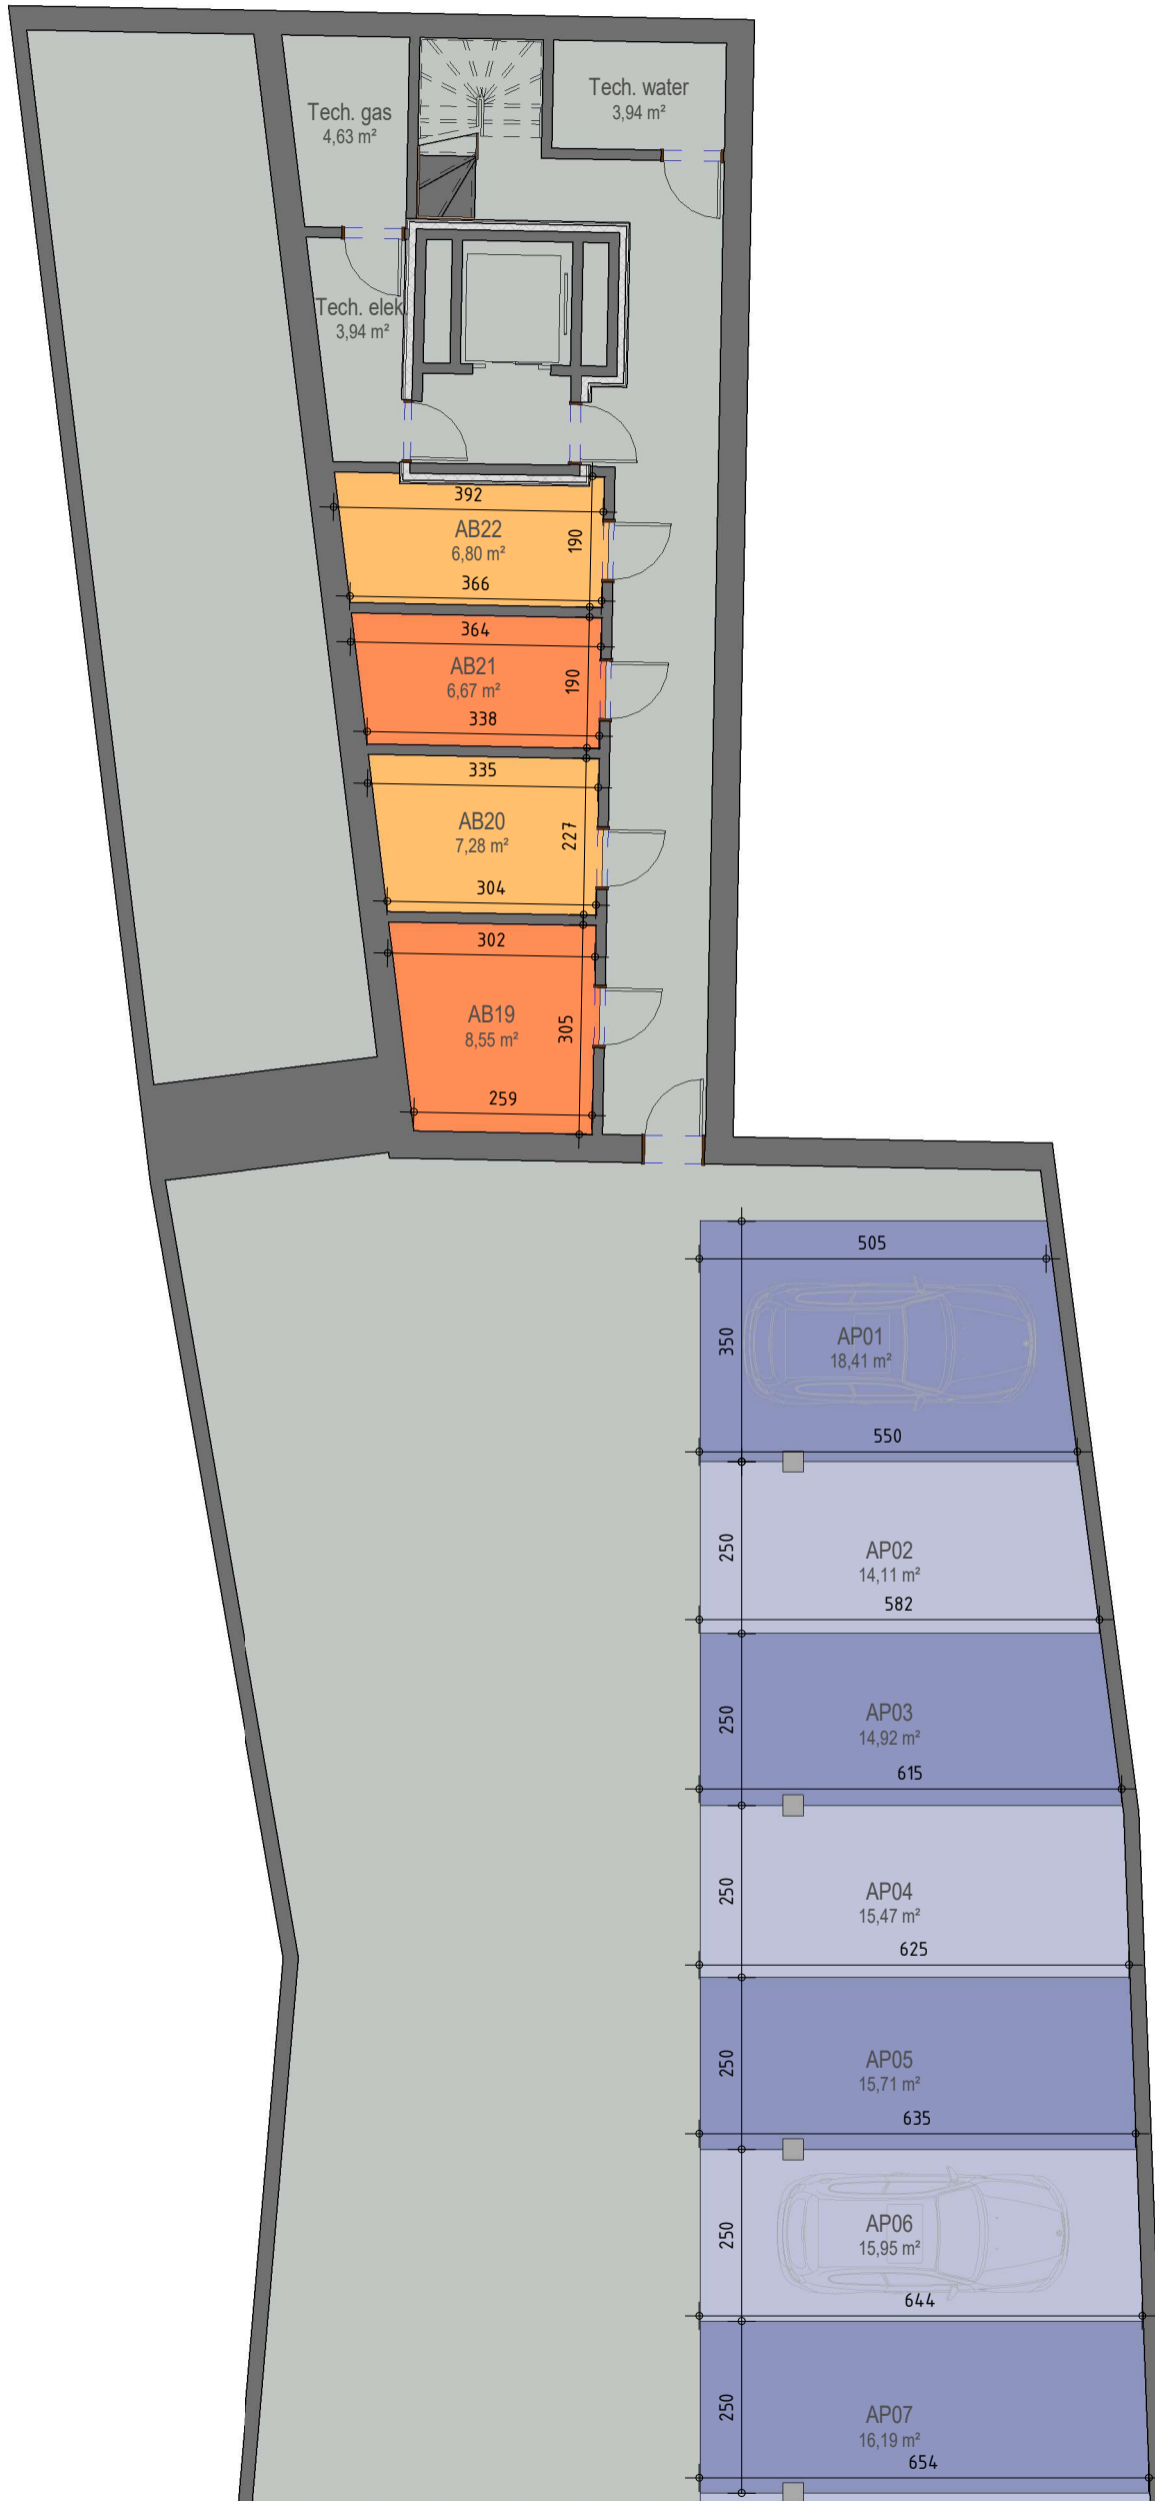

## ■ Parkeerkelder

1M

## Parkeerkelder

Dit is geen contractueel document. Alle meubels, toestellen en vloerbekleding zijn illustratief. De maatvoering op de plannen geeft bij benadering de werkelijke afmetingen aan. Afwijkingen op de maatvoering in de uitvoering is mogelijk.