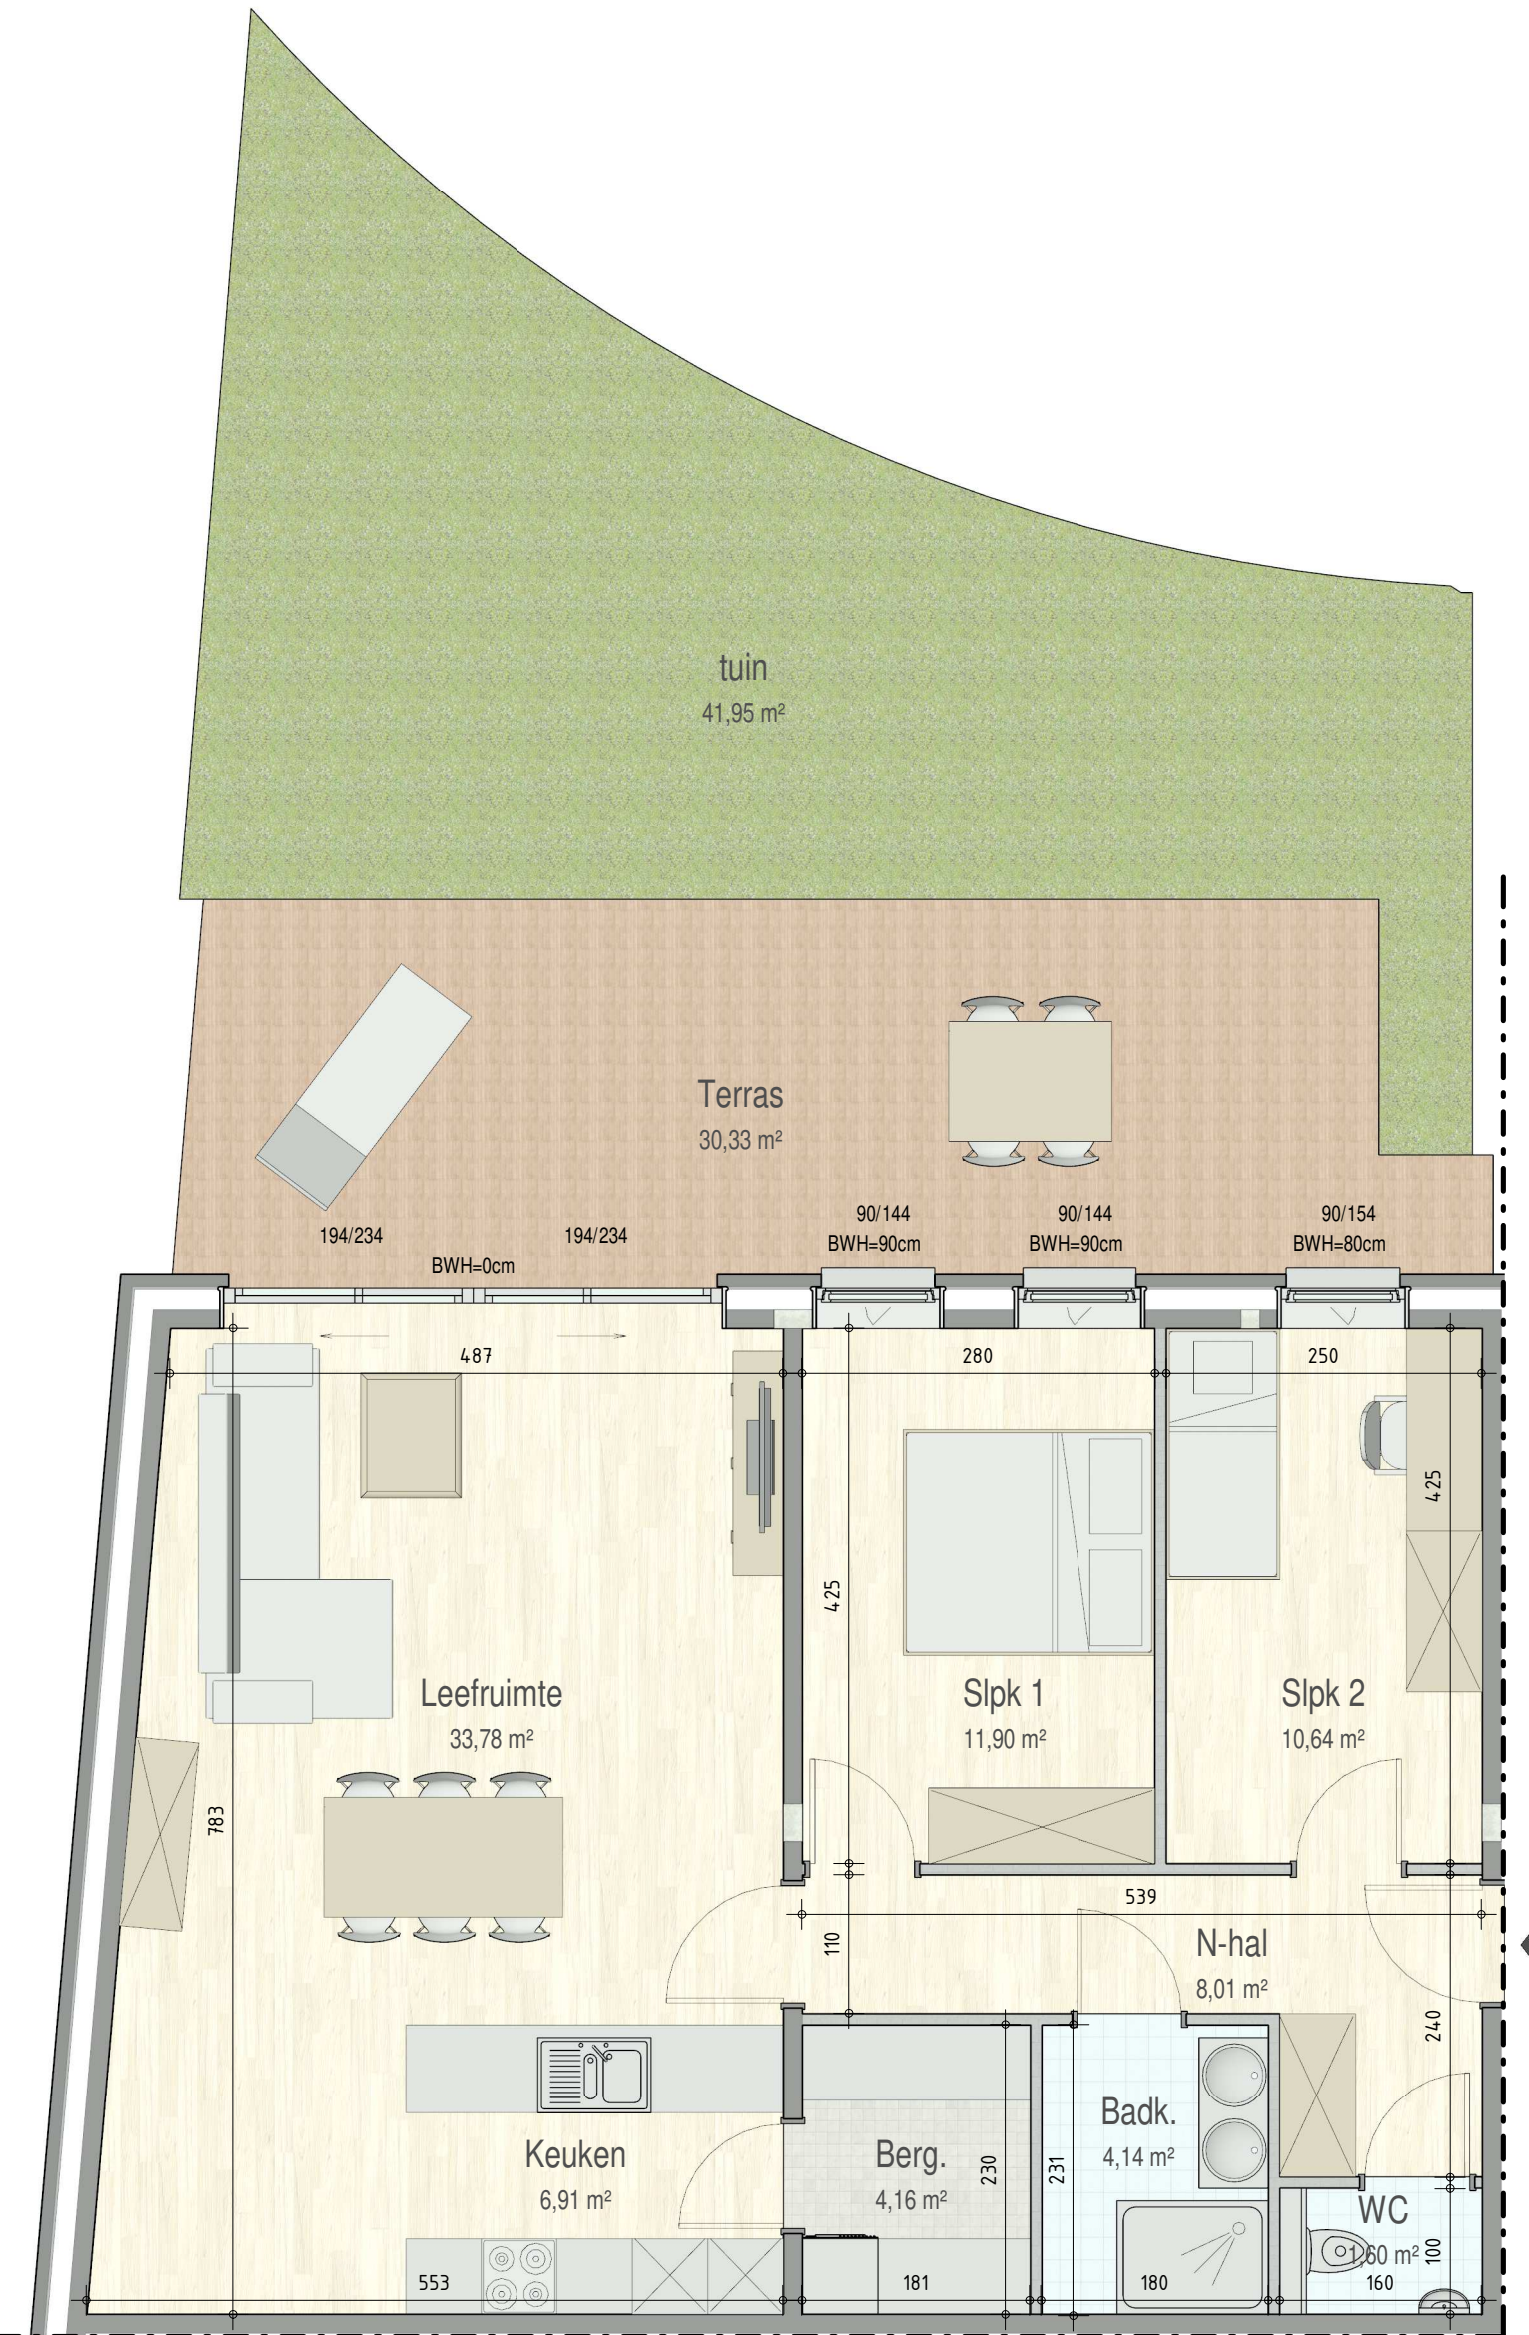

Residentie Oris - Visserstraat | 2840 RUMST

GELIJKVLOERS - app. 72196101

A0.01
72196101

opp.: 98,95m² + opp. terras: 30,33m²
appartement: 2 slaapkamers

Dit is geen contractueel document. Alle meubels, toestellen en vloerbekleding zijn illustratief. De maatvoering op de plannen geeft bij benadering de werkelijke afmetingen aan. Afwijkingen op de maatvoering in de uitvoering is mogelijk.